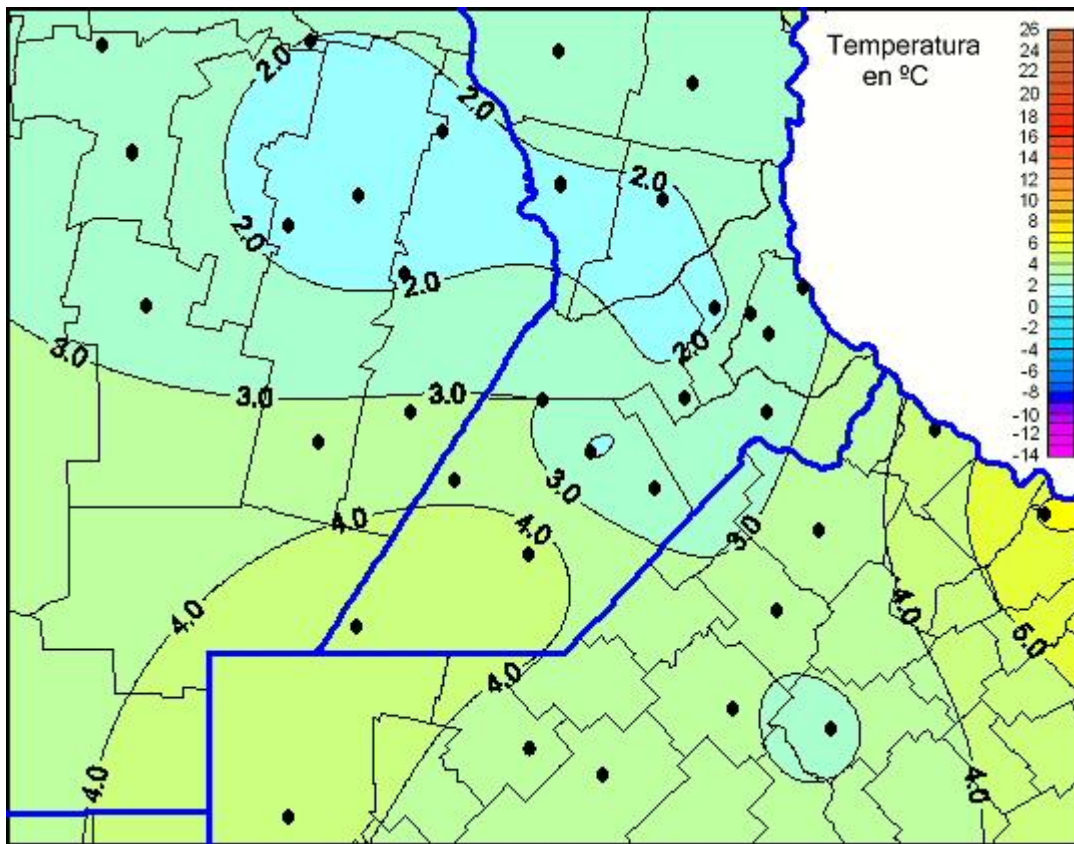

# Temperaturas Mínimas

Mapa de temperaturas mínimas de las las últimas 24 horas.  
(Desde las 8:00AM hasta las 8:00AM). Se actualiza a las 10:00hs.