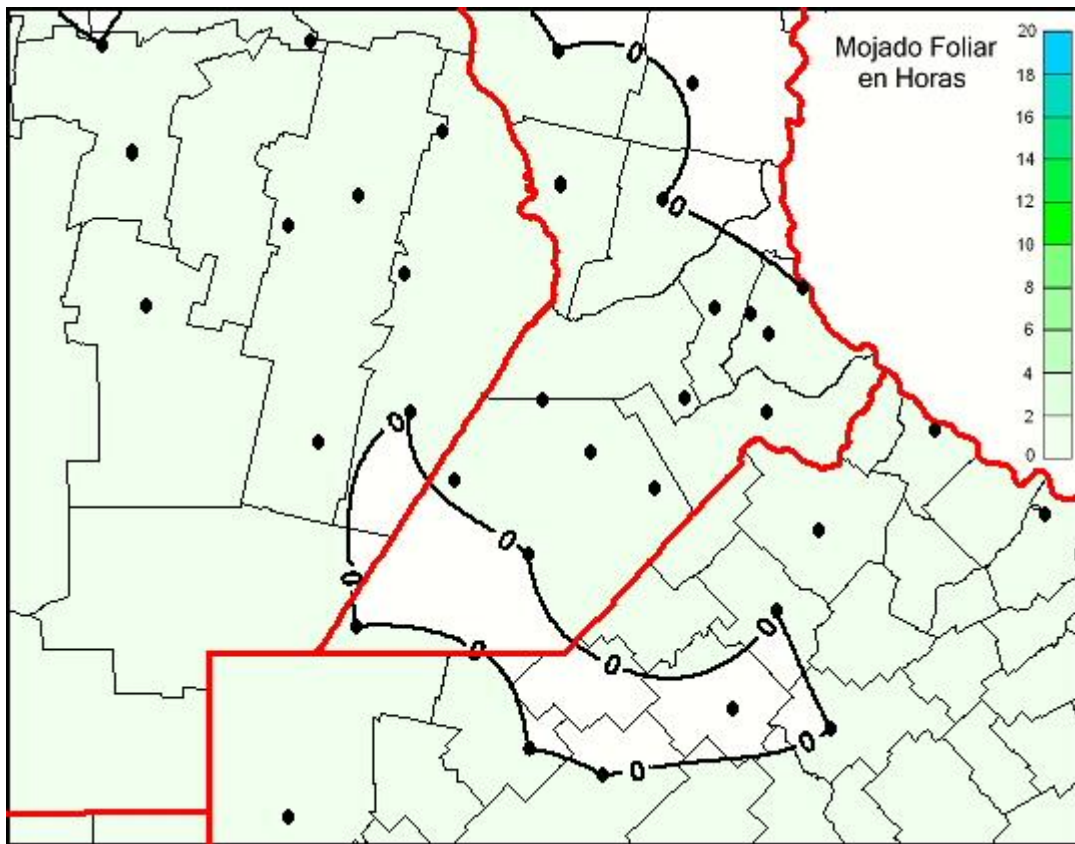

Humedad de Hoja

Mapa de humedad de hoja de las las últimas 24 horas.
(Desde las 8:00AM hasta las 8:00AM). Se actualiza a las 10:00hs.