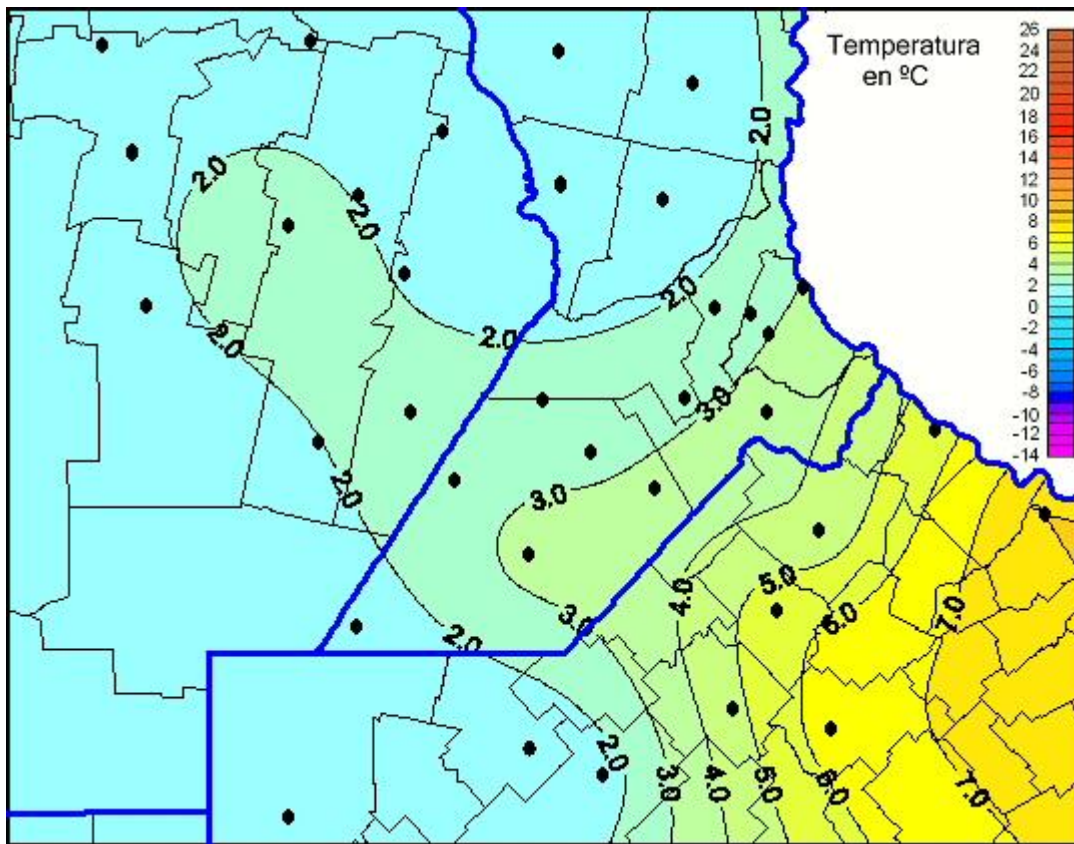

Temperaturas Mínimas

Mapa de temperaturas mínimas de las las últimas 24 horas.
(Desde las 8:00AM hasta las 8:00AM). Se actualiza a las 10:00hs.