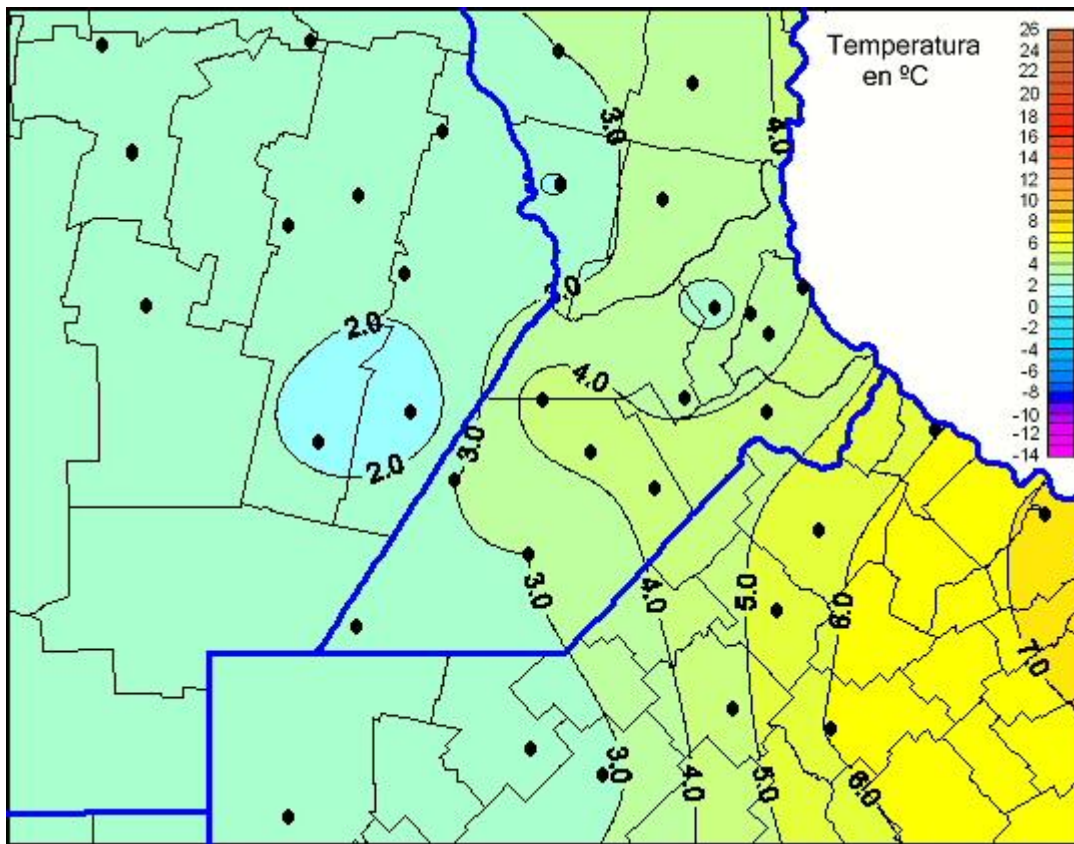

# Temperaturas Mínimas

Mapa de temperaturas mínimas de las las últimas 24 horas.  
(Desde las 8:00AM hasta las 8:00AM). Se actualiza a las 10:00hs.