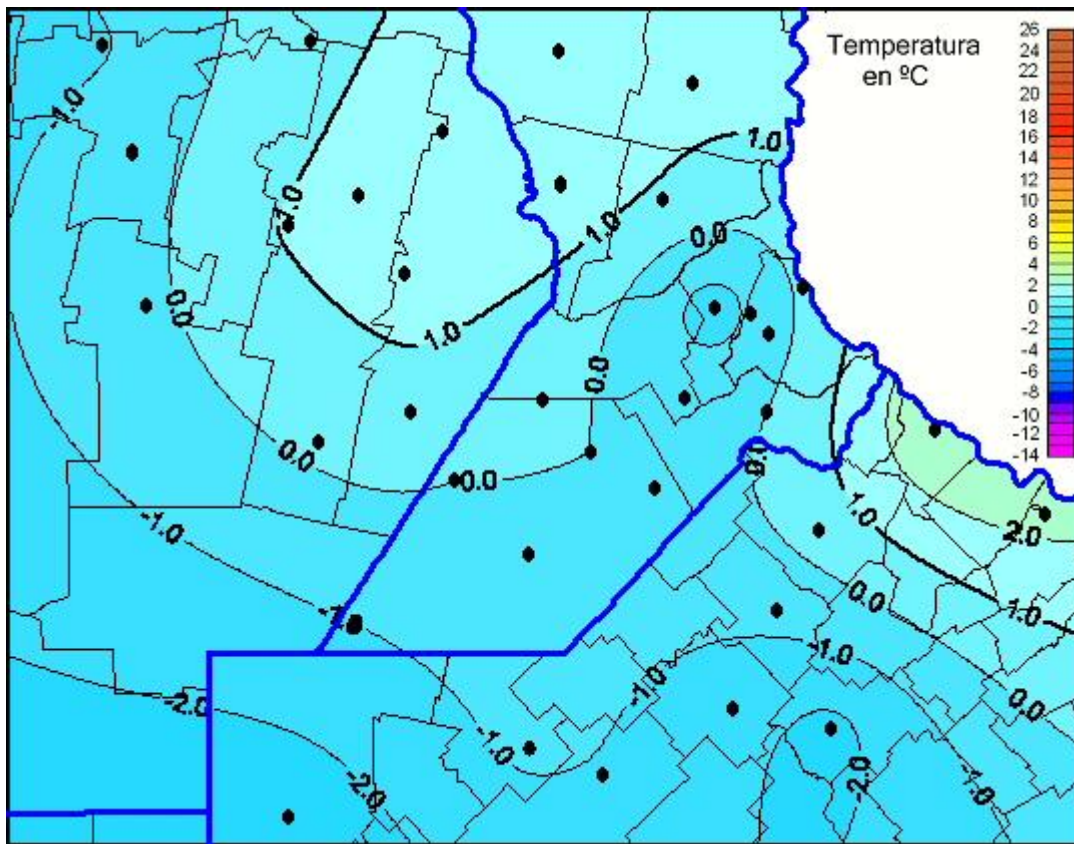

Temperaturas Mínimas

Mapa de temperaturas mínimas de las las últimas 72 horas.
(Desde las 8:00AM hasta las 8:00AM). Se actualiza a las 10:00hs.