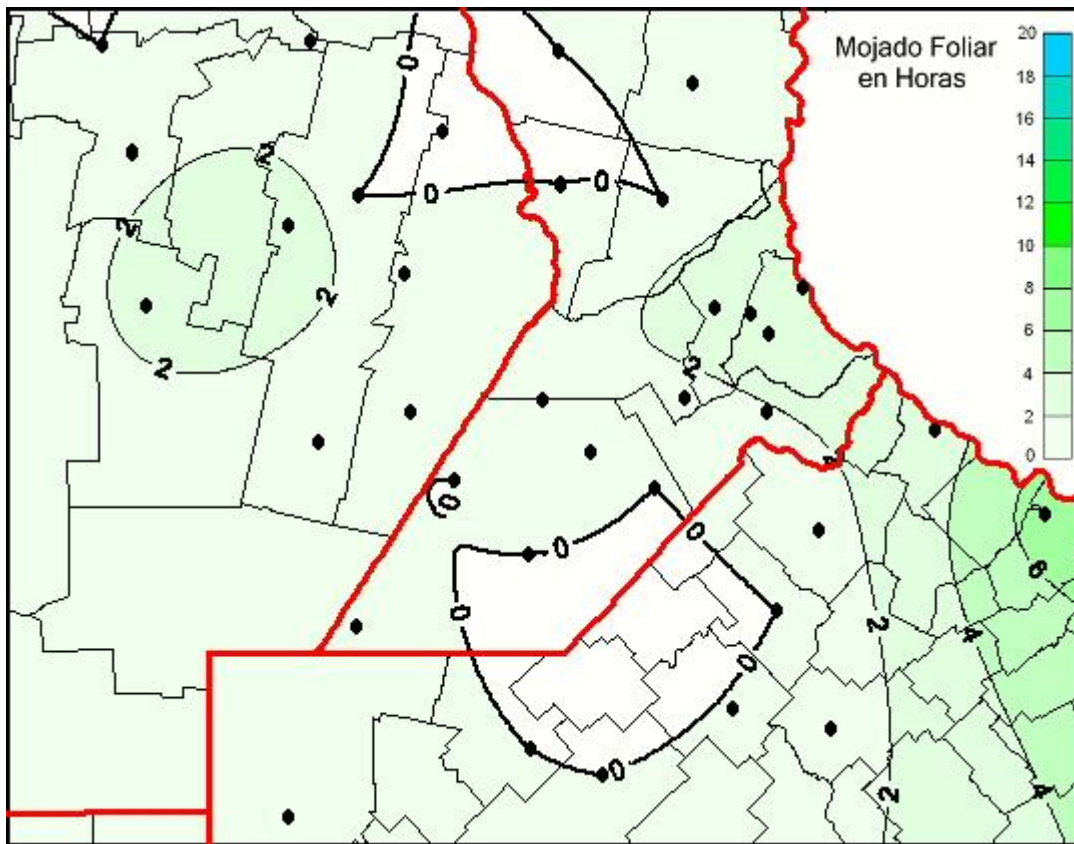

Humedad de Hoja

Mapa de humedad de hoja de las últimas 24 horas.
(Desde las 8:00AM hasta las 8:00AM). Se actualiza a las 10:00hs.