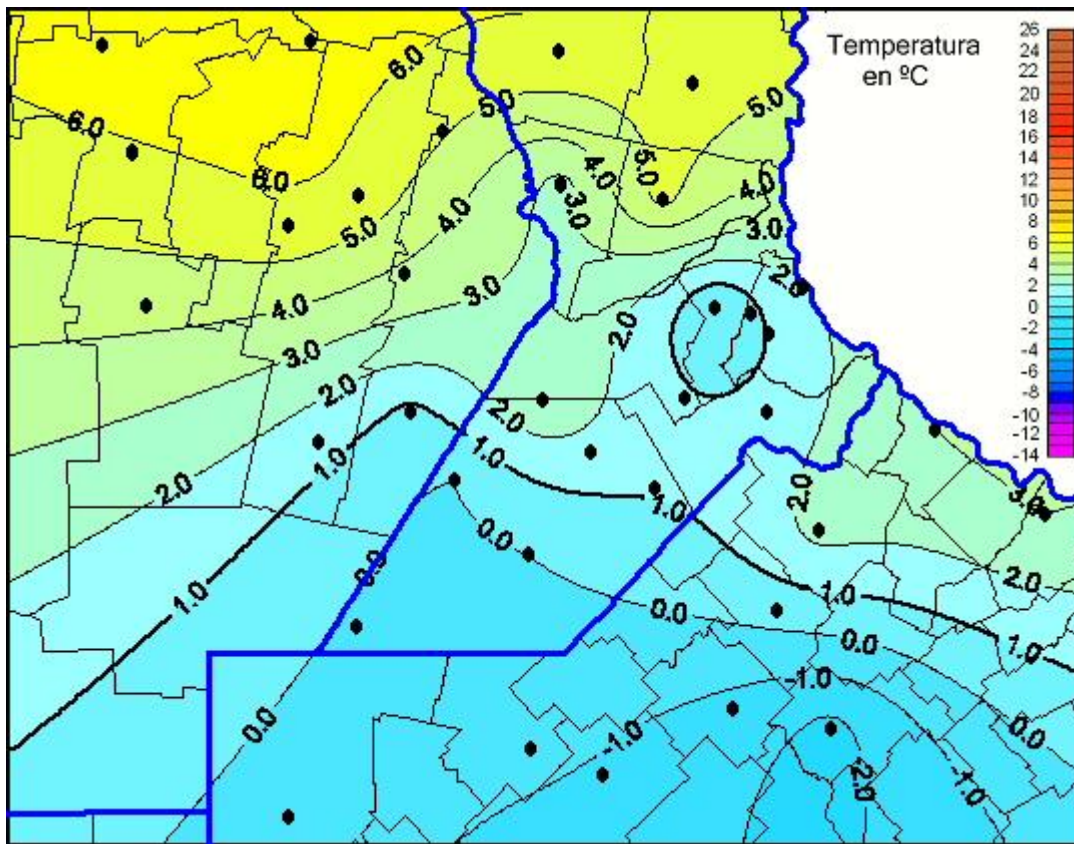

## Temperaturas Mínimas

Mapa de temperaturas mínimas de las las últimas 24 horas.  
(Desde las 8:00AM hasta las 8:00AM). Se actualiza a las 10:00hs.