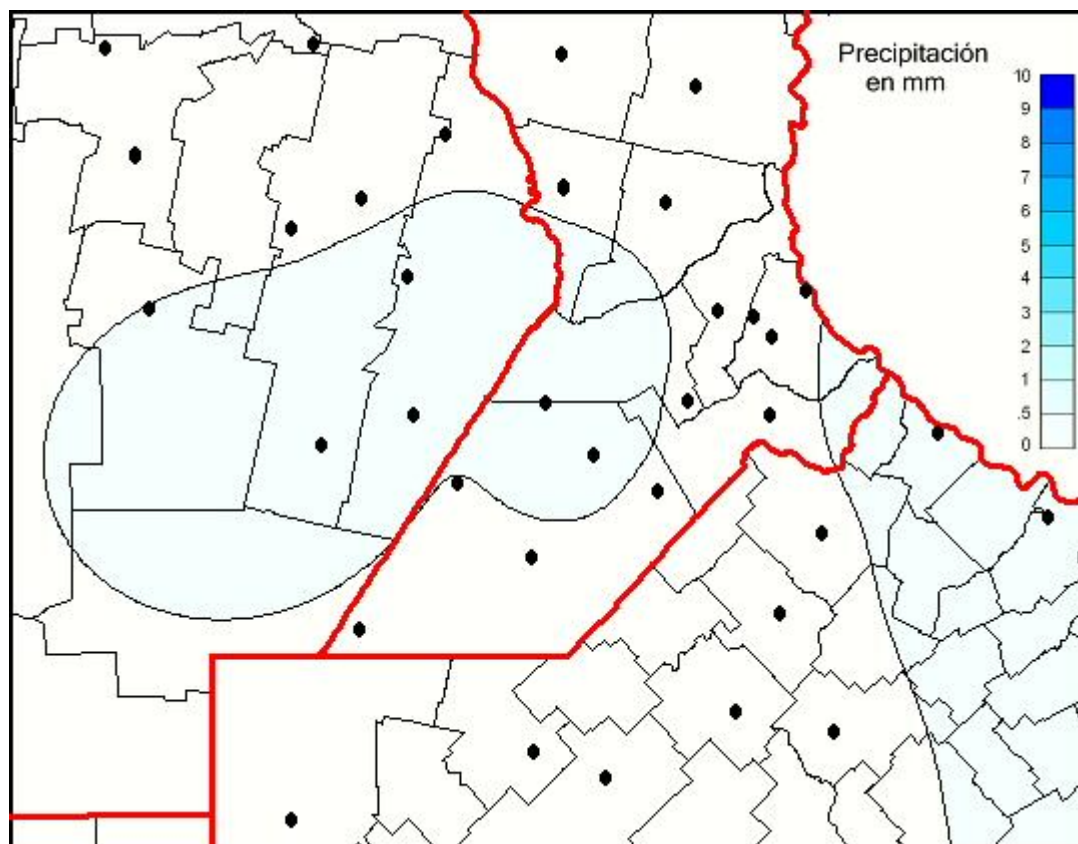

Lluvias

Mapa de precipitación acumulada en las últimas 24 horas.
(Desde las 8:00AM hasta las 8:00AM). Se actualiza a las 10:00hs.