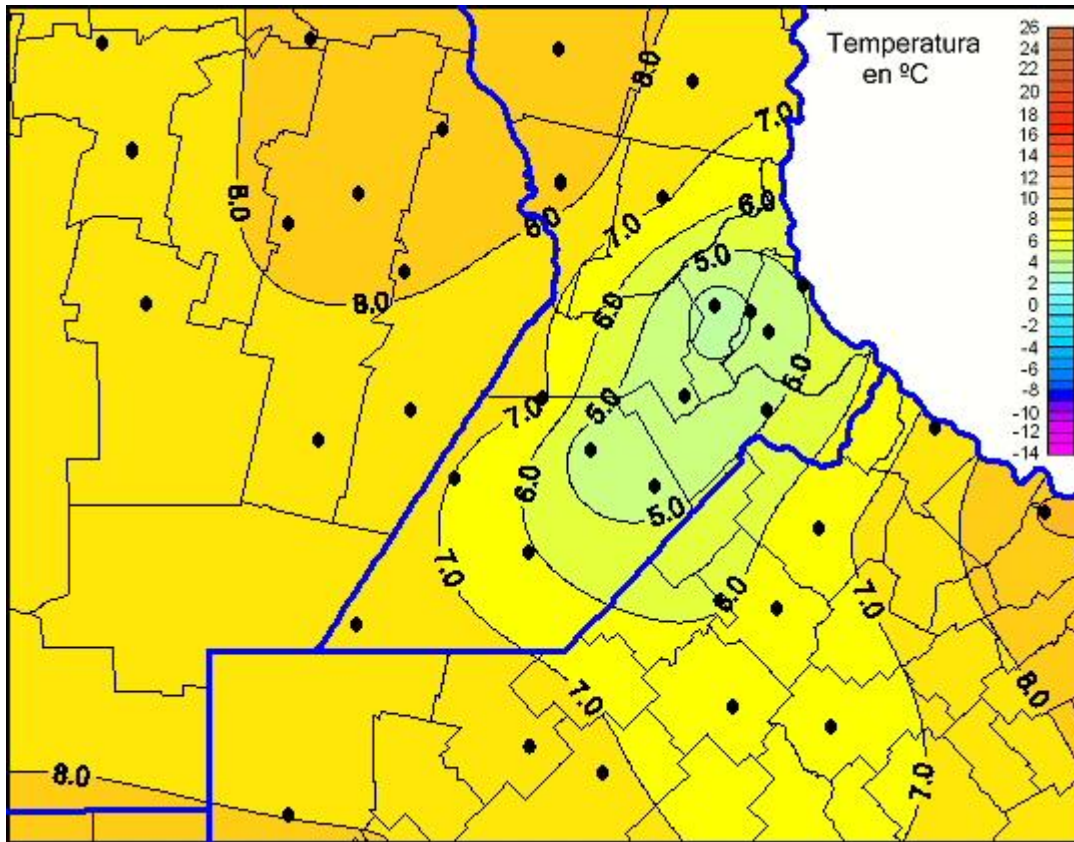

Temperaturas Mínimas

Mapa de temperaturas mínimas de las las últimas 24 horas.
(Desde las 8:00AM hasta las 8:00AM). Se actualiza a las 10:00hs.