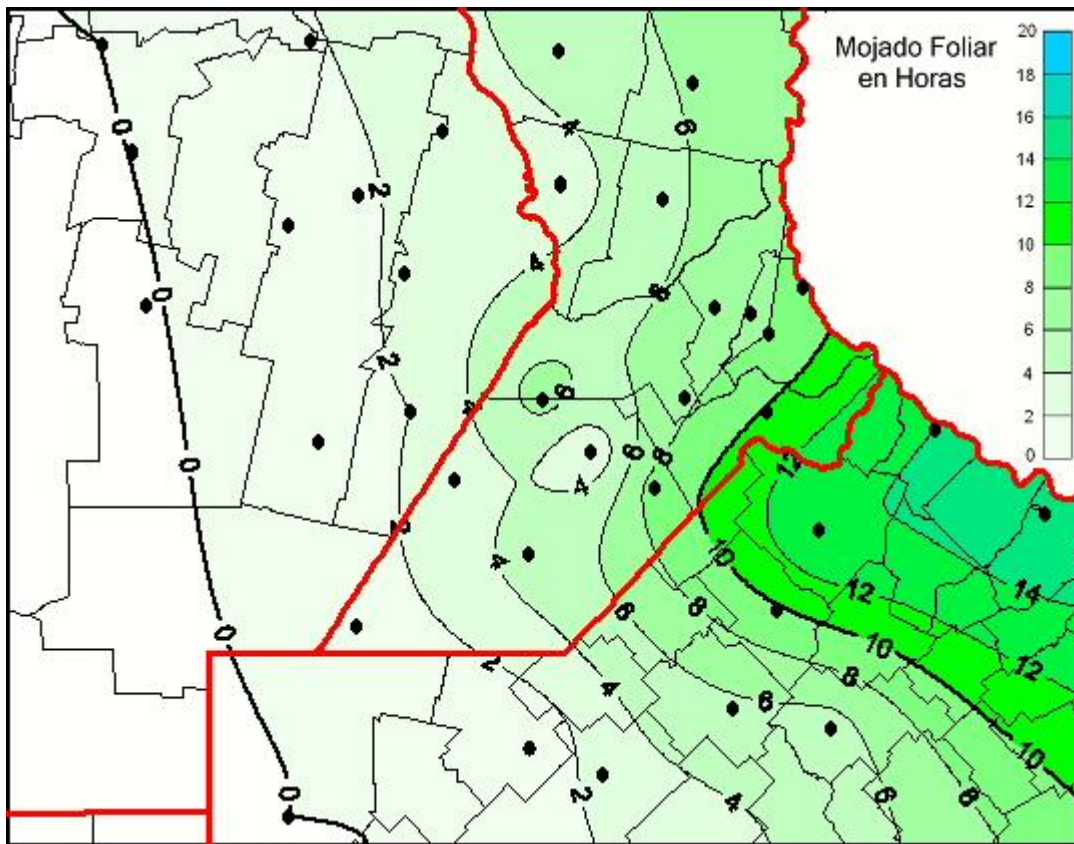

Humedad de Hoja

Mapa de humedad de hoja de las las últimas 24 horas.
(Desde las 8:00AM hasta las 8:00AM). Se actualiza a las 10:00hs.