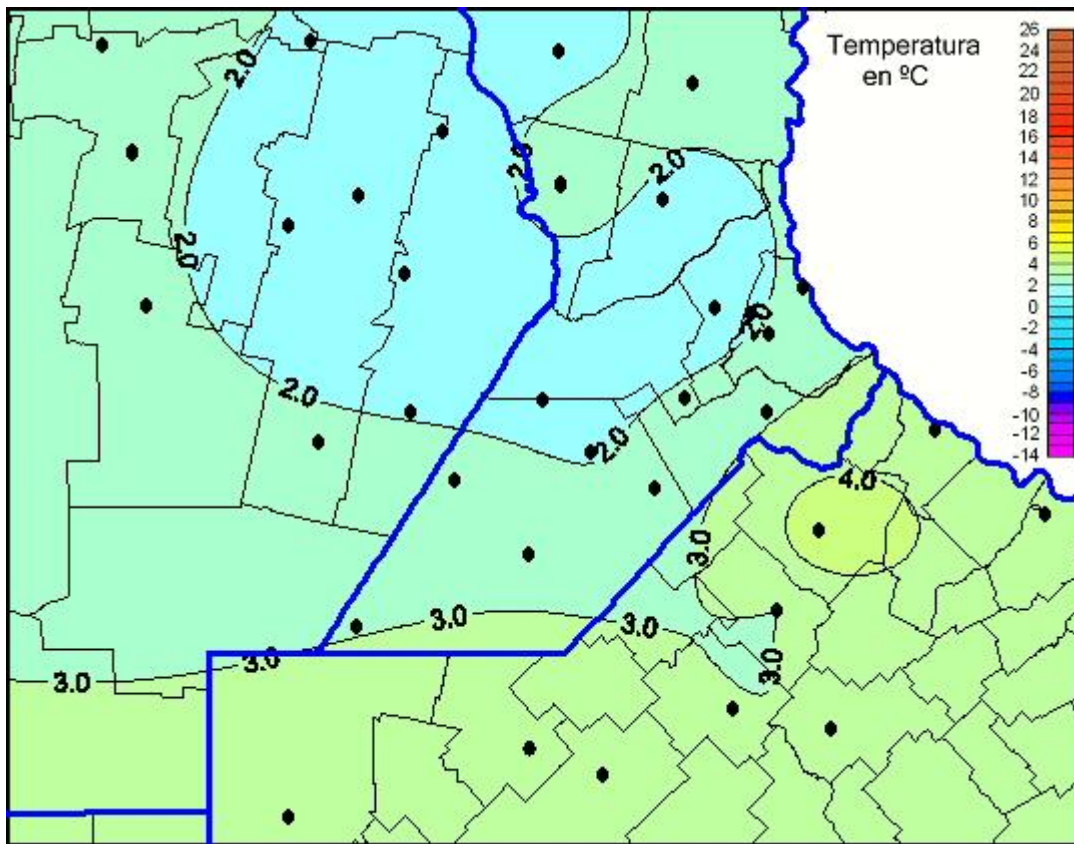

## Temperaturas Mínimas

Mapa de temperaturas mínimas de las las últimas 24 horas.  
(Desde las 8:00AM hasta las 8:00AM). Se actualiza a las 10:00hs.