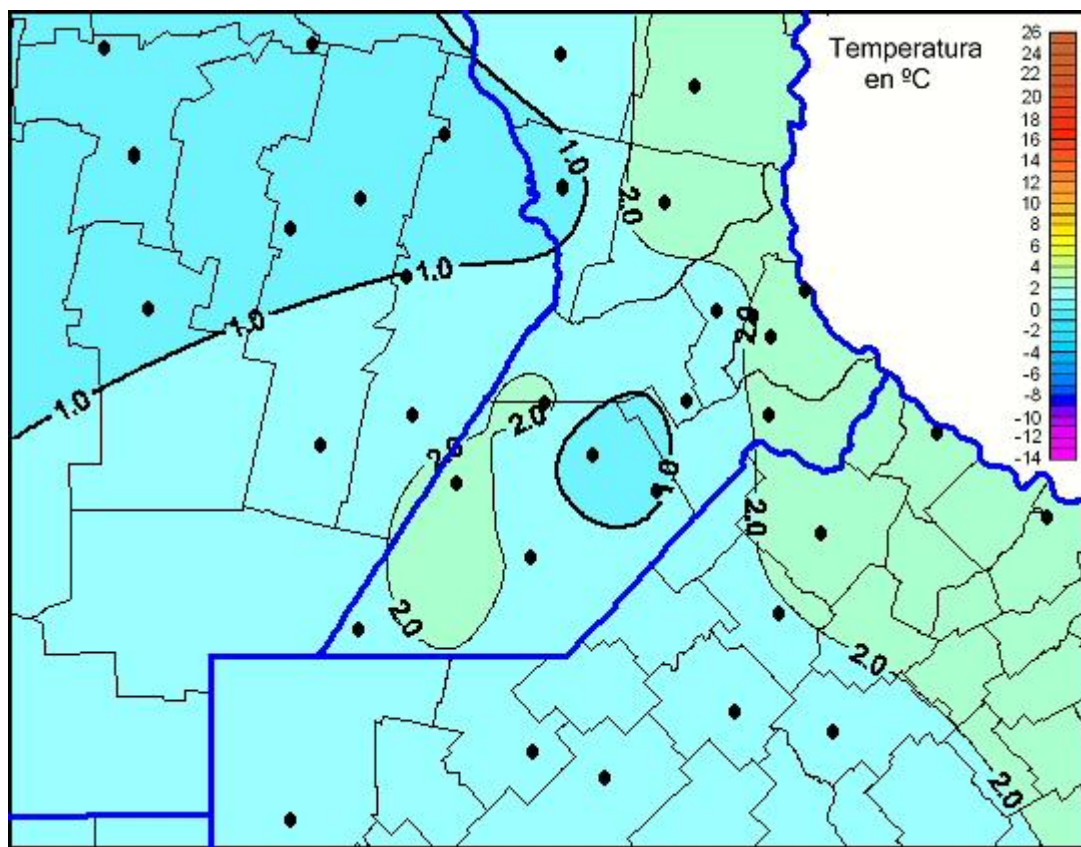

## Temperaturas Mínimas

Mapa de temperaturas mínimas de las las últimas 24 horas.  
(Desde las 8:00AM hasta las 8:00AM). Se actualiza a las 10:00hs.