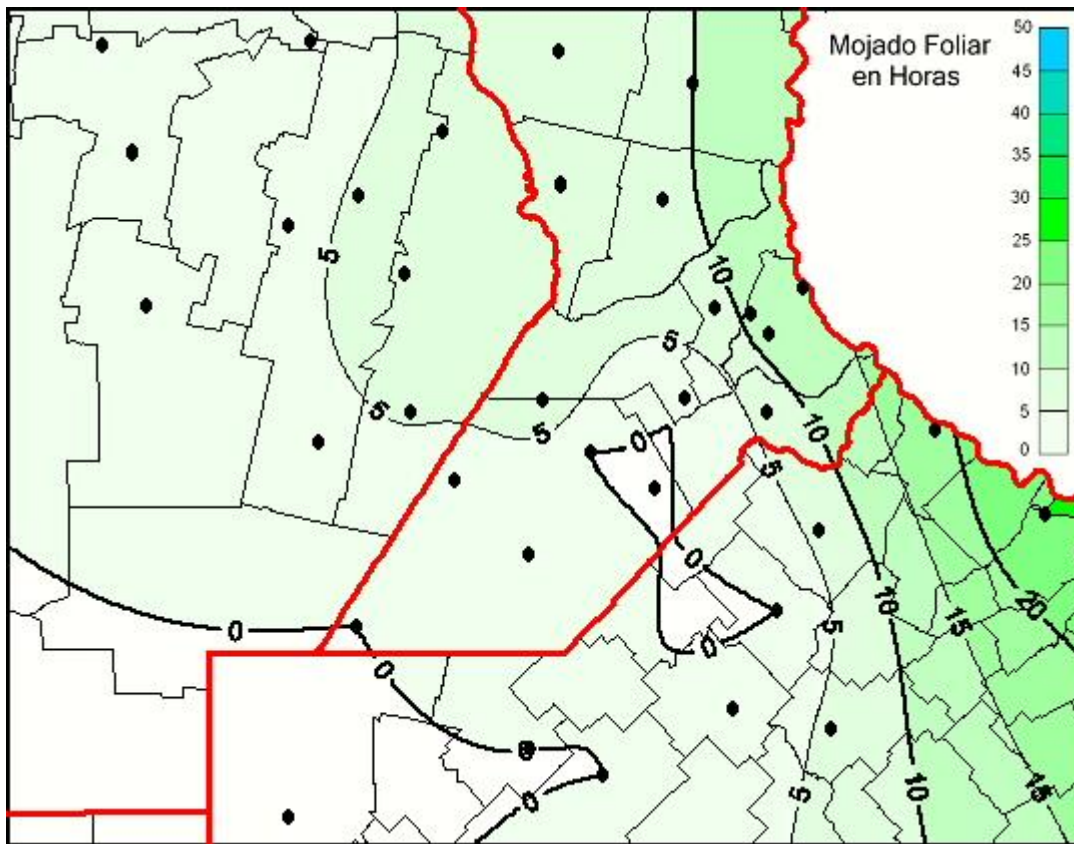

Humedad de Hoja

Mapa de humedad de hoja de las últimas 72 horas.
(Desde las 8:00AM hasta las 8:00AM). Se actualiza a las 10:00hs.