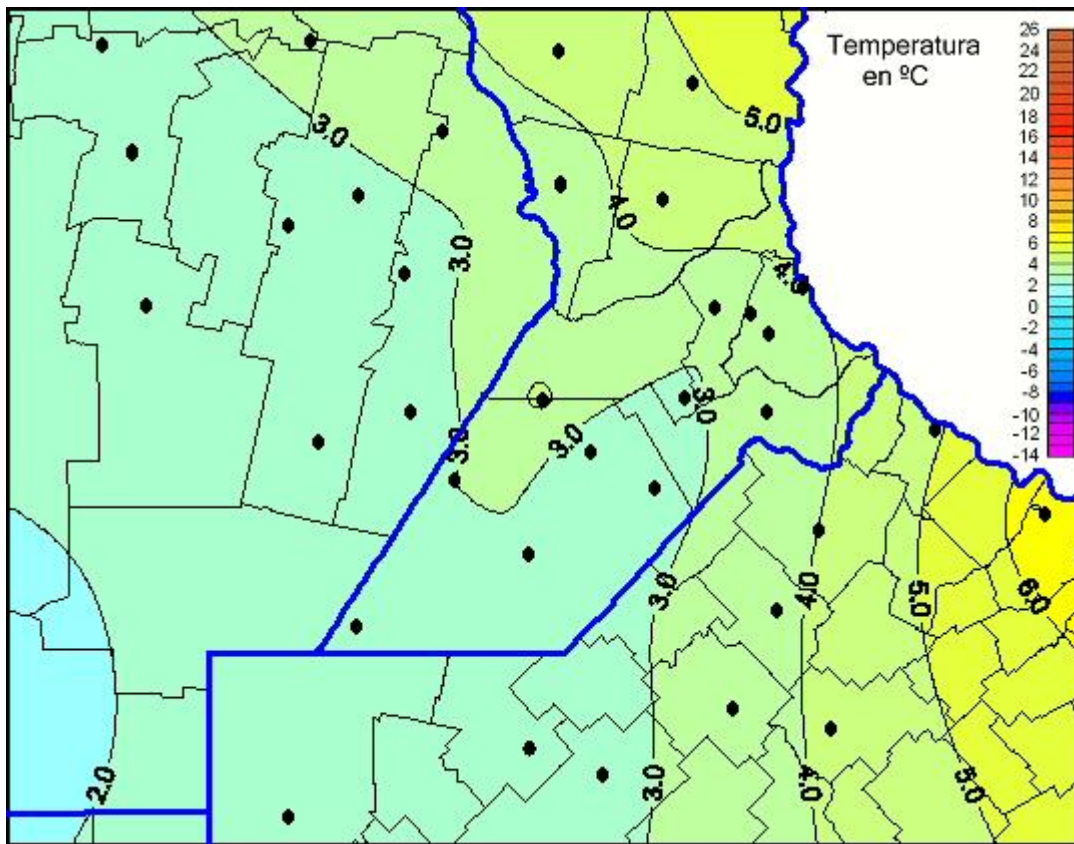

Temperaturas Mínimas

Mapa de temperaturas mínimas de las las últimas 72 horas.
(Desde las 8:00AM hasta las 8:00AM). Se actualiza a las 10:00hs.