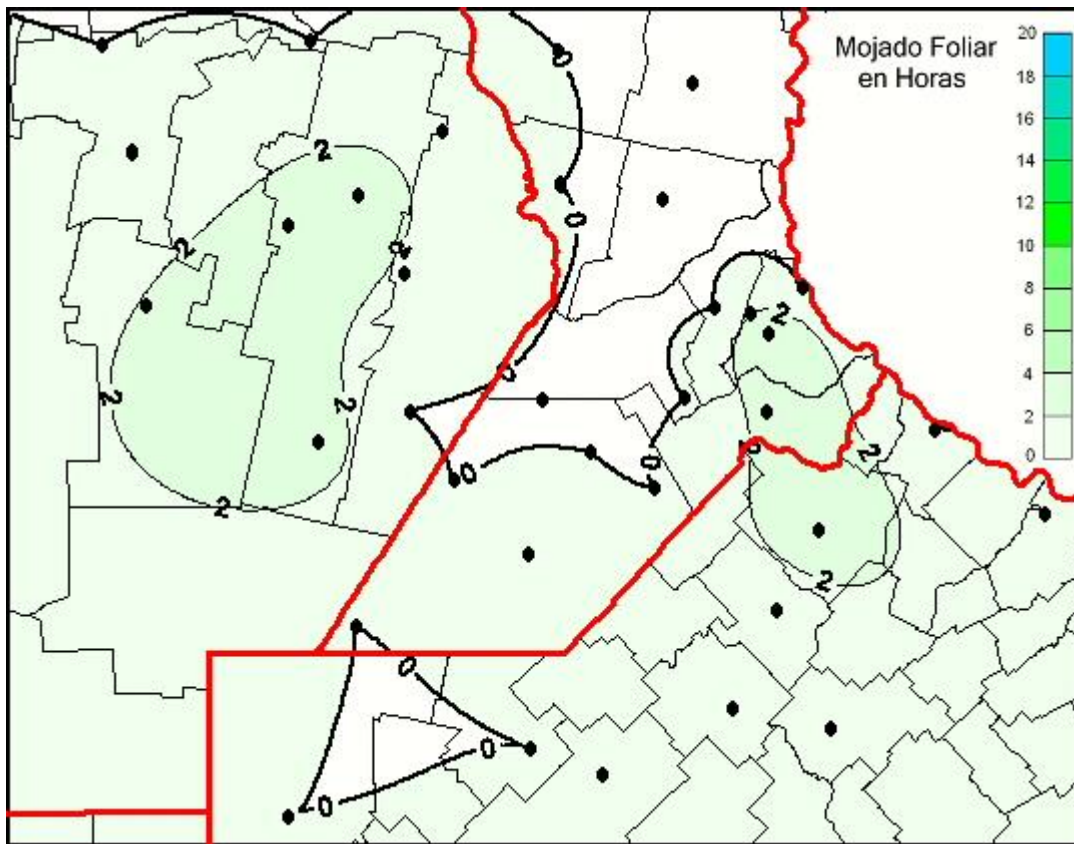

## Humedad de Hoja

Mapa de humedad de hoja de las últimas 24 horas.  
(Desde las 8:00AM hasta las 8:00AM). Se actualiza a las 10:00hs.