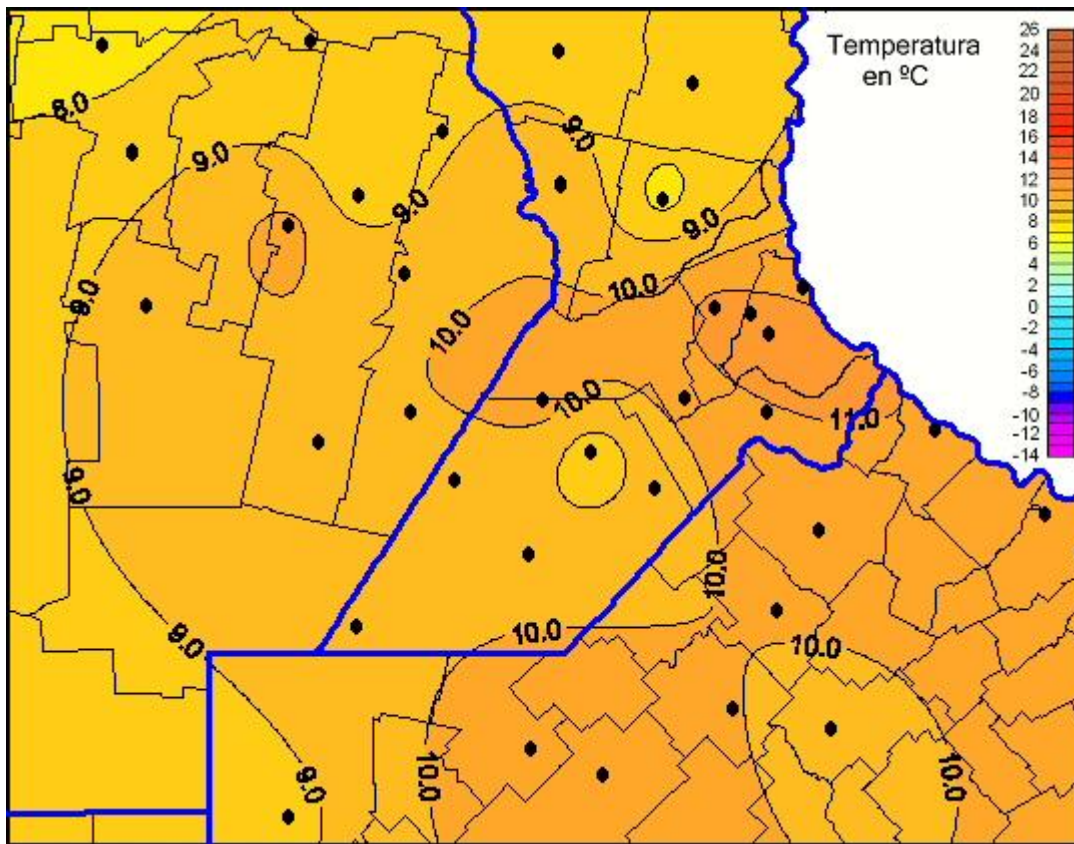

## Temperaturas Mínimas

Mapa de temperaturas mínimas de las las últimas 24 horas.  
(Desde las 8:00AM hasta las 8:00AM). Se actualiza a las 10:00hs.