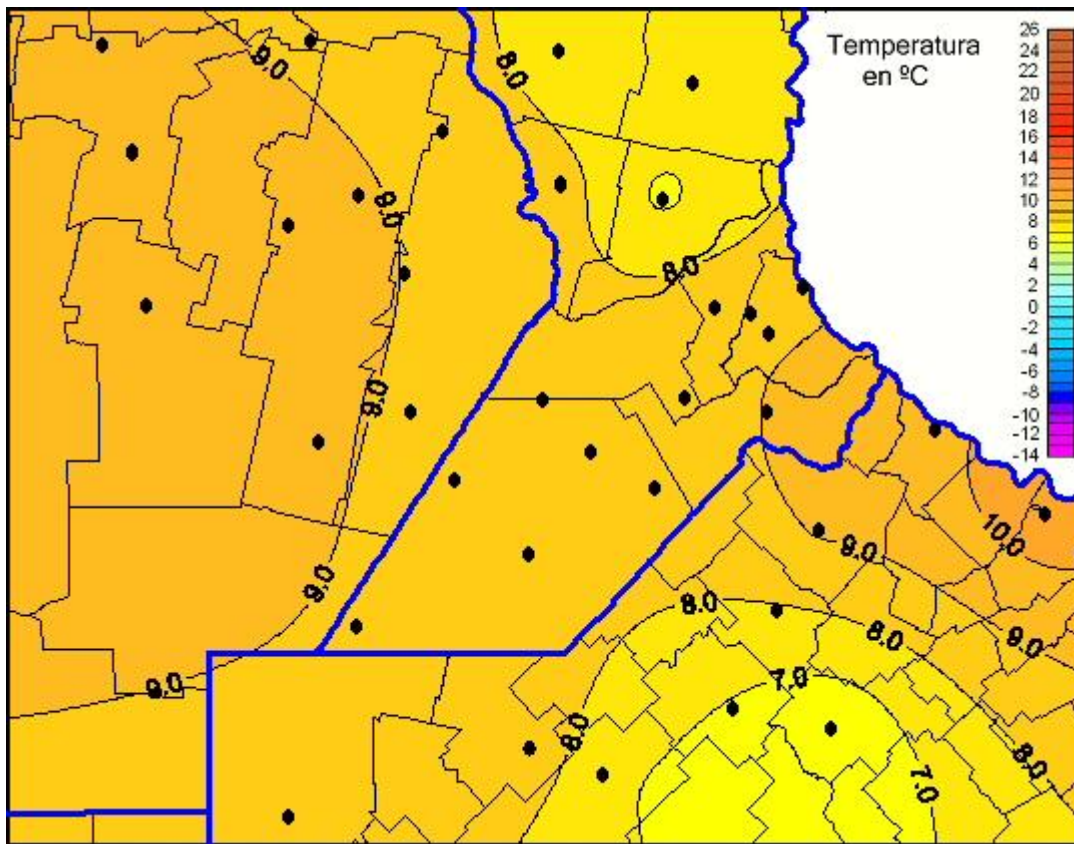

Temperaturas Mínimas

Mapa de temperaturas mínimas de las las últimas 24 horas.
(Desde las 8:00AM hasta las 8:00AM). Se actualiza a las 10:00hs.