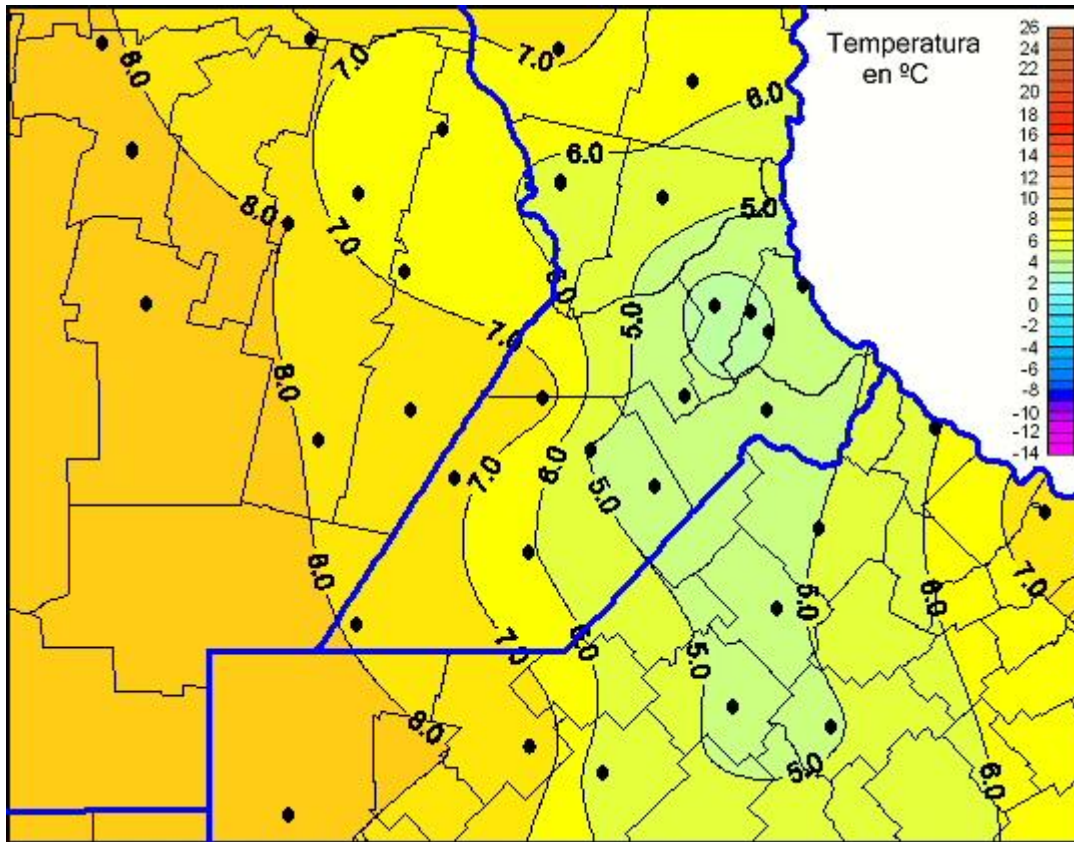

Temperaturas Mínimas

Mapa de temperaturas mínimas de las las últimas 24 horas.
(Desde las 8:00AM hasta las 8:00AM). Se actualiza a las 10:00hs.