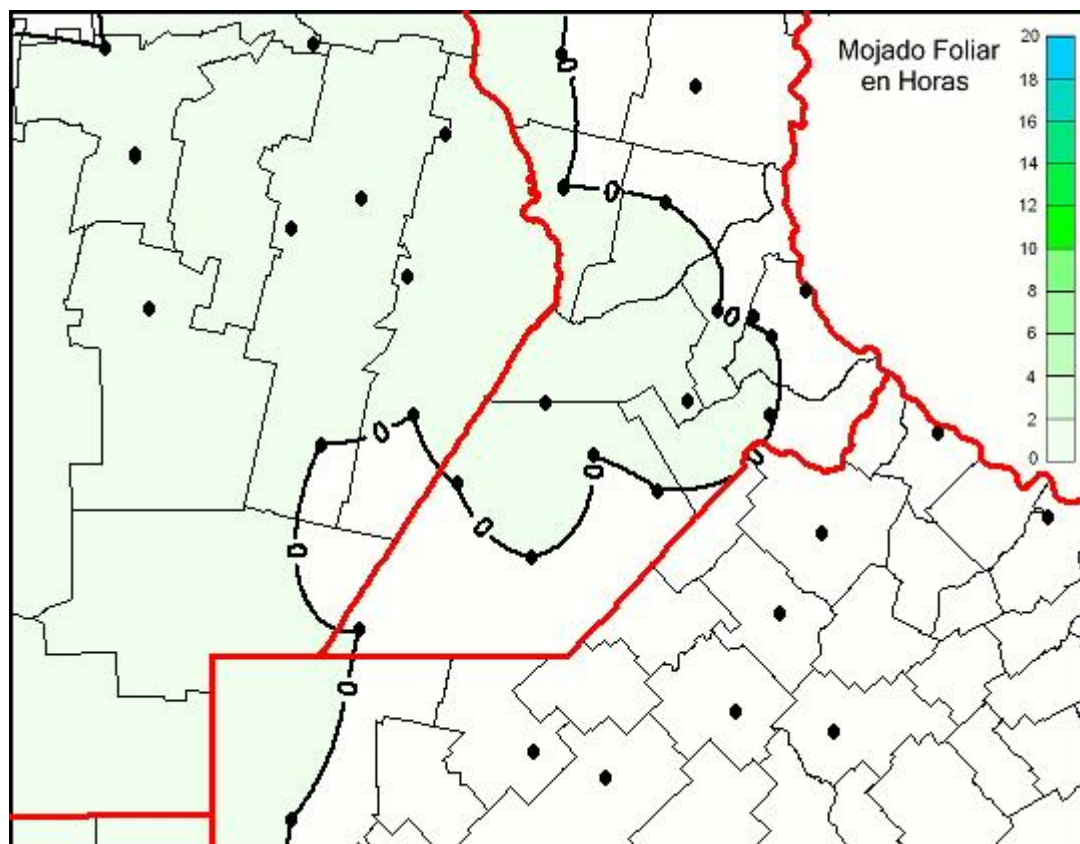

Humedad de Hoja

Mapa de humedad de hoja de las las últimas 24 horas.
(Desde las 8:00AM hasta las 8:00AM). Se actualiza a las 10:00hs.