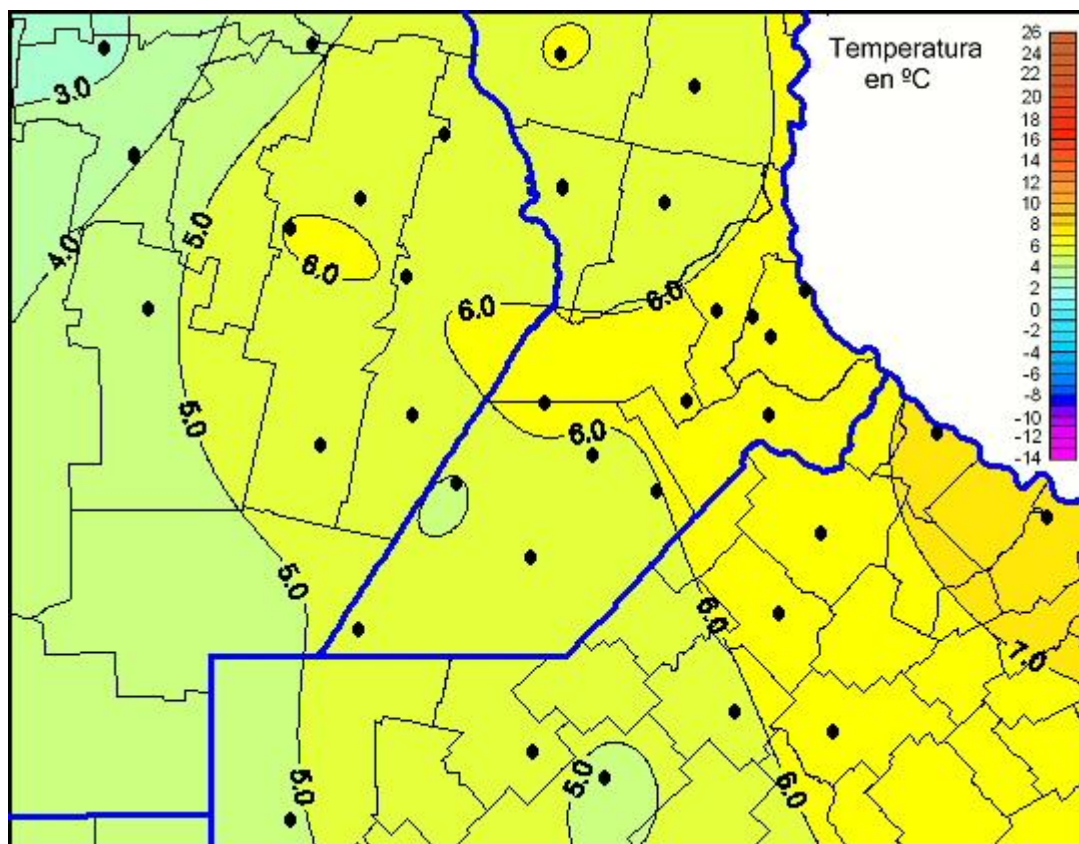

## Temperaturas Mínimas

Mapa de temperaturas mínimas de las las últimas 24 horas.  
(Desde las 8:00AM hasta las 8:00AM). Se actualiza a las 10:00hs.