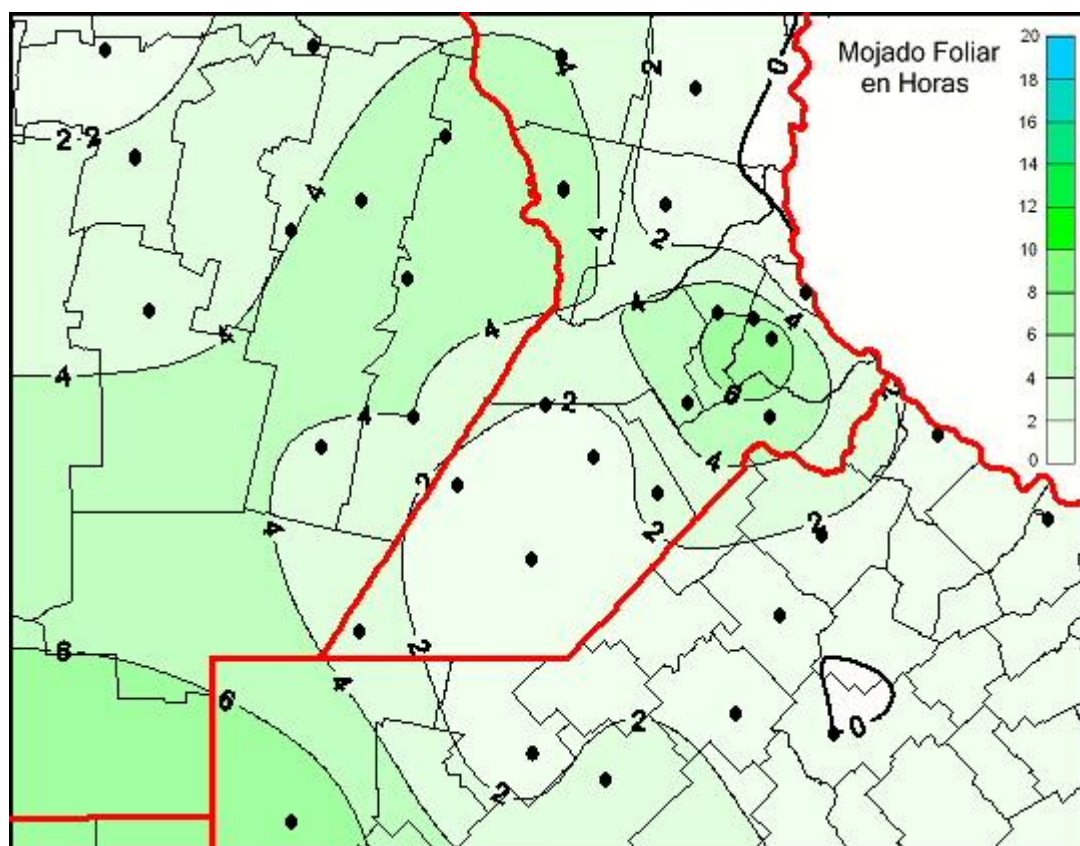

## Humedad de Hoja

Mapa de humedad de hoja de las las últimas 72 horas.  
(Desde las 8:00AM hasta las 8:00AM). Se actualiza a las 10:00hs.