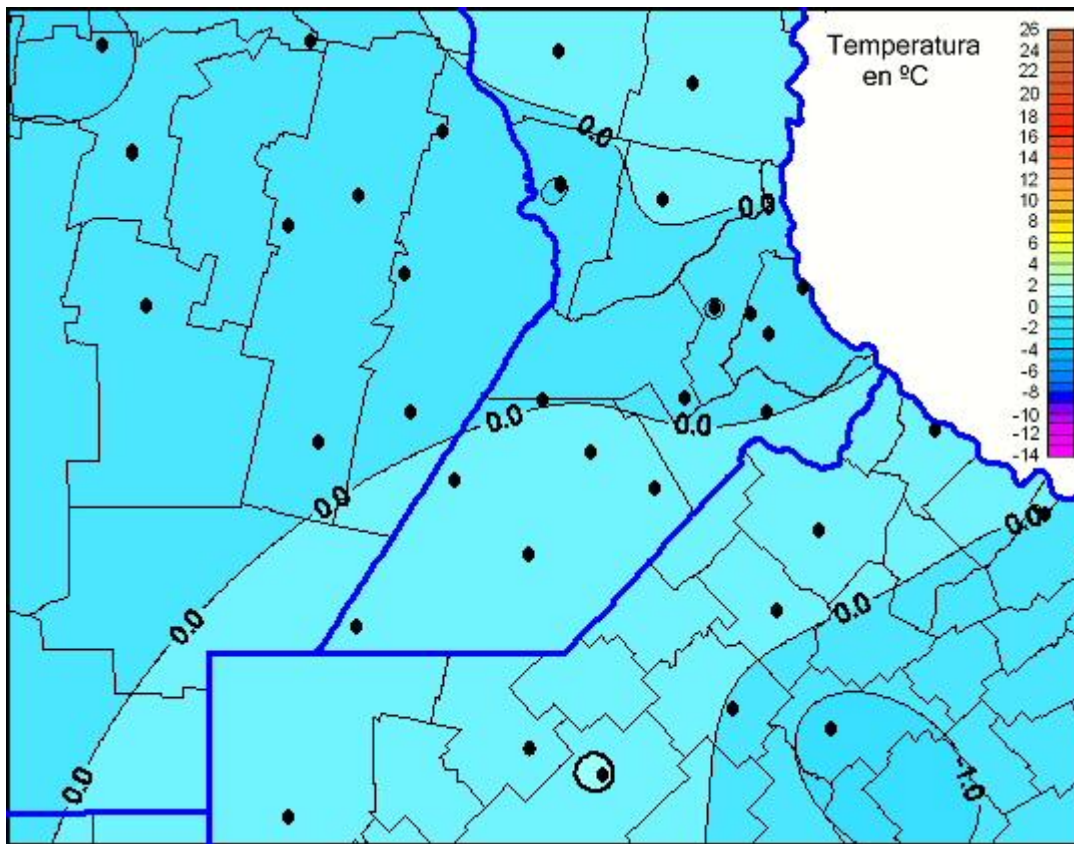

Temperaturas Mínimas

Mapa de temperaturas mínimas de las las últimas 72 horas.
(Desde las 8:00AM hasta las 8:00AM). Se actualiza a las 10:00hs.