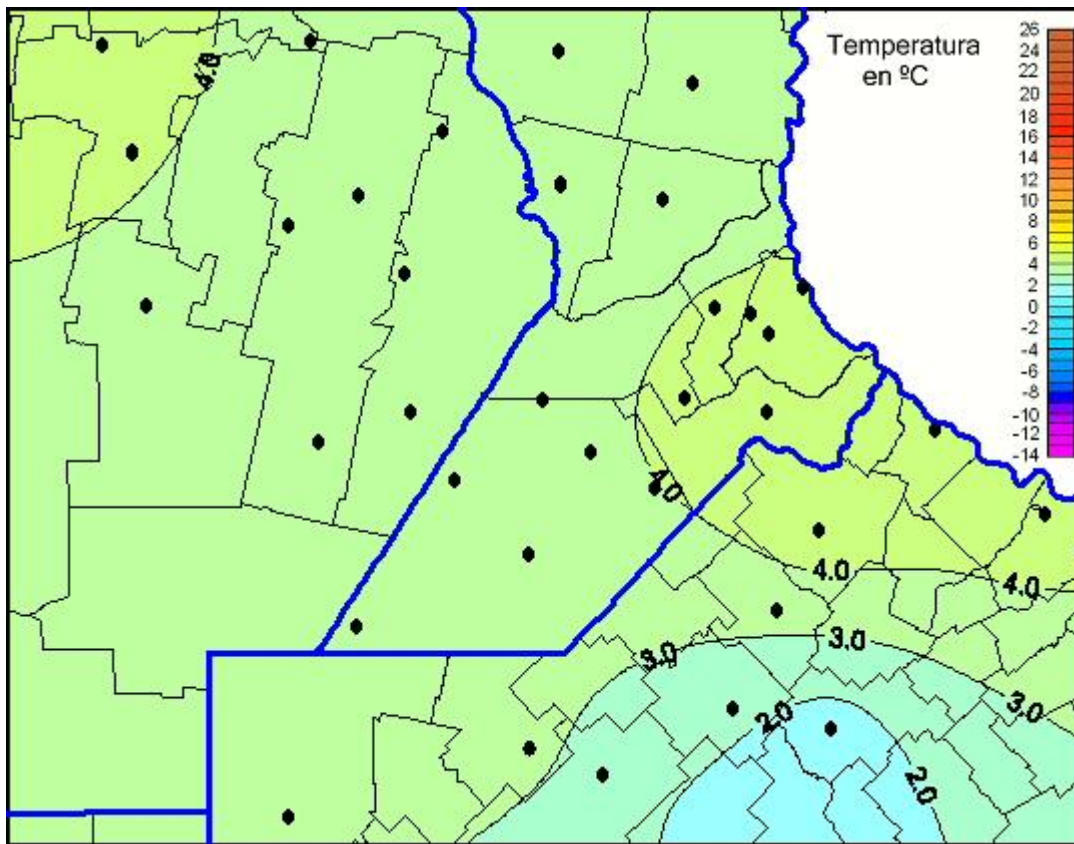

Temperaturas Mínimas

Mapa de temperaturas mínimas de las las últimas 24 horas.
(Desde las 8:00AM hasta las 8:00AM). Se actualiza a las 10:00hs.

BOLSA
DE COMERCIO
DE ROSARIO

 www.facebook.com/BCROficial

 twitter.com/bcrgrensa