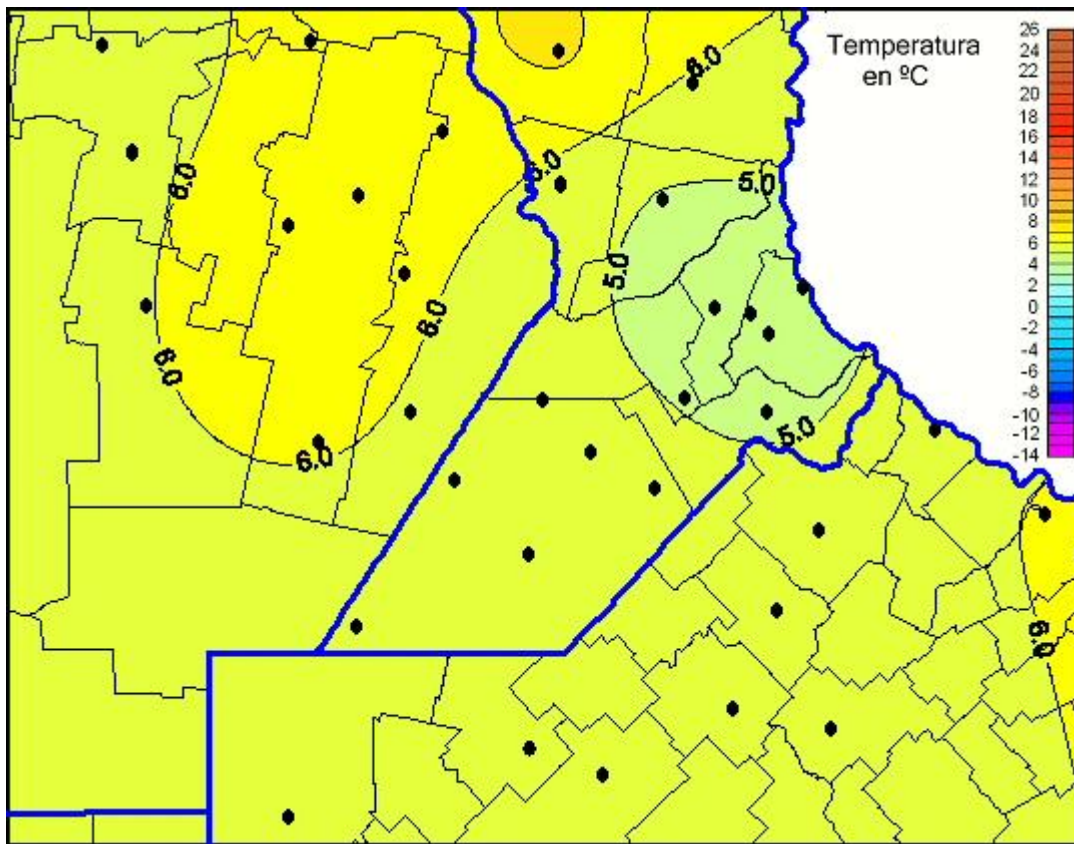

## Temperaturas Mínimas

Mapa de temperaturas mínimas de las las últimas 24 horas.  
(Desde las 8:00AM hasta las 8:00AM). Se actualiza a las 10:00hs.