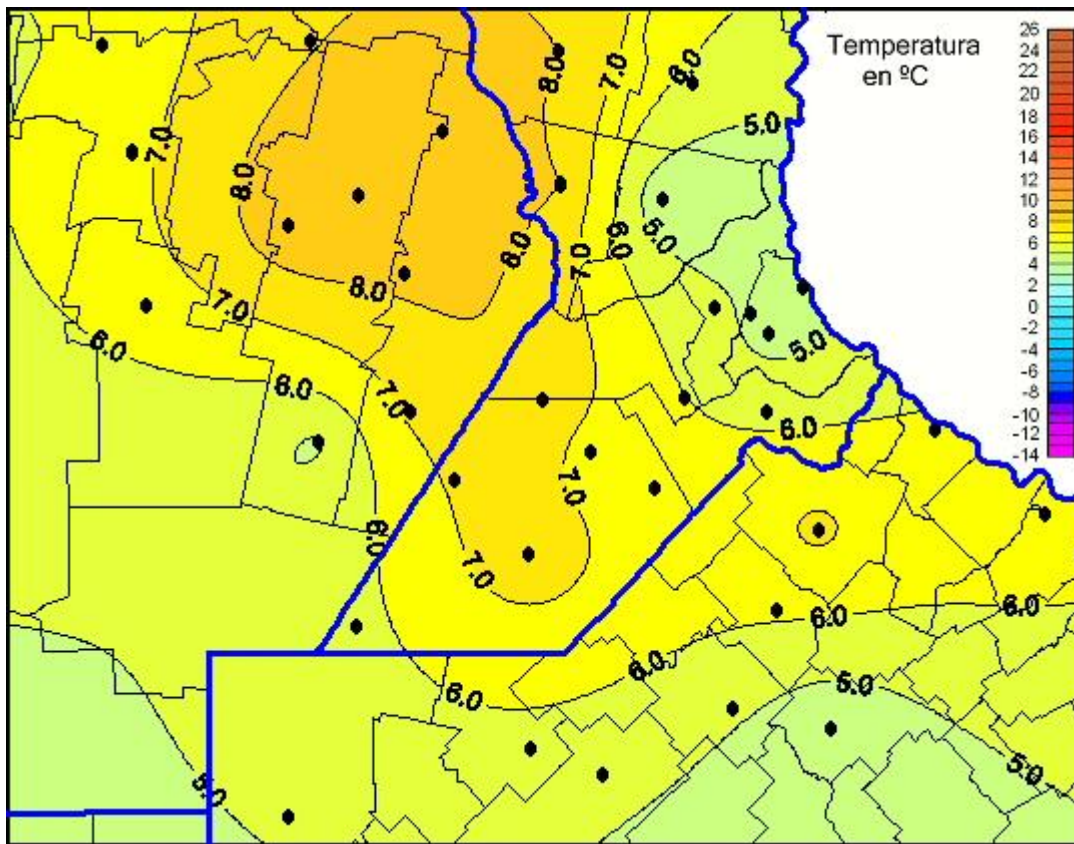

Temperaturas Mínimas

Mapa de temperaturas mínimas de las las últimas 96 horas.
(Desde las 8:00AM hasta las 8:00AM). Se actualiza a las 10:00hs.

BOLSA
DE COMERCIO
DE ROSARIO

 www.facebook.com/BCROficial

 twitter.com/bcrgrensa