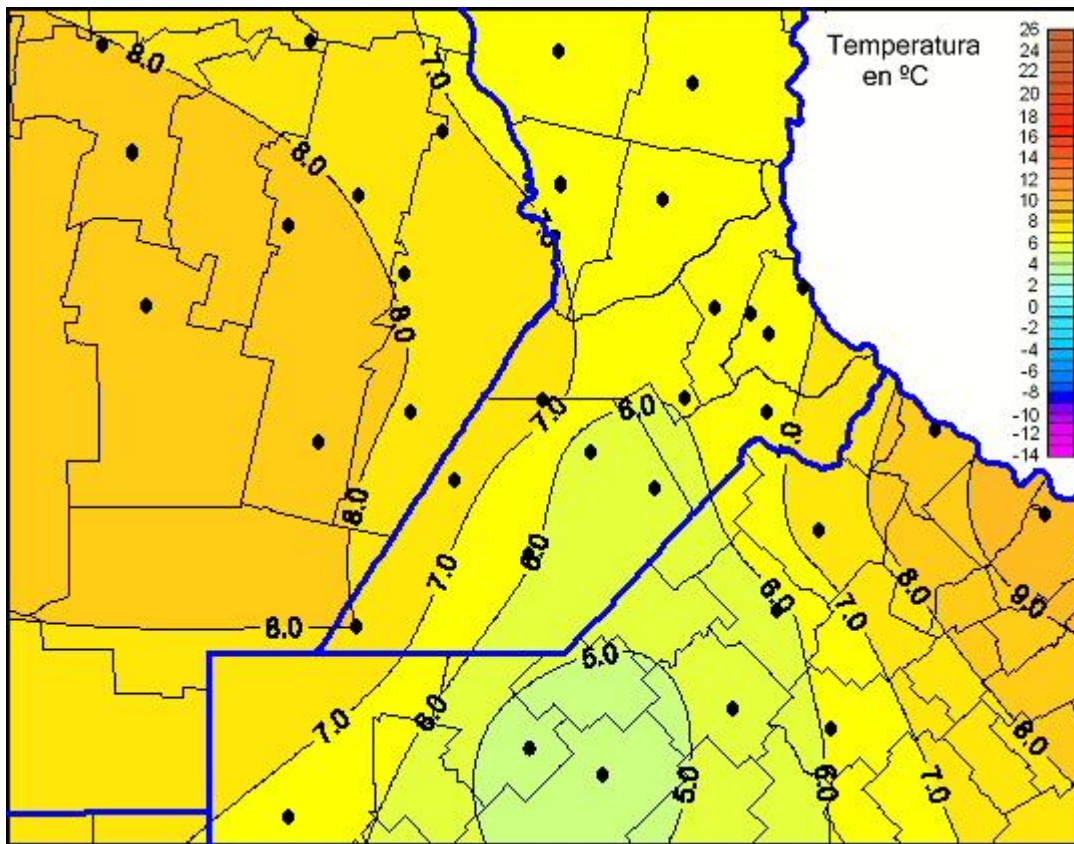

Temperaturas Mínimas

Mapa de temperaturas mínimas de las las últimas 24 horas.
(Desde las 8:00AM hasta las 8:00AM). Se actualiza a las 10:00hs.