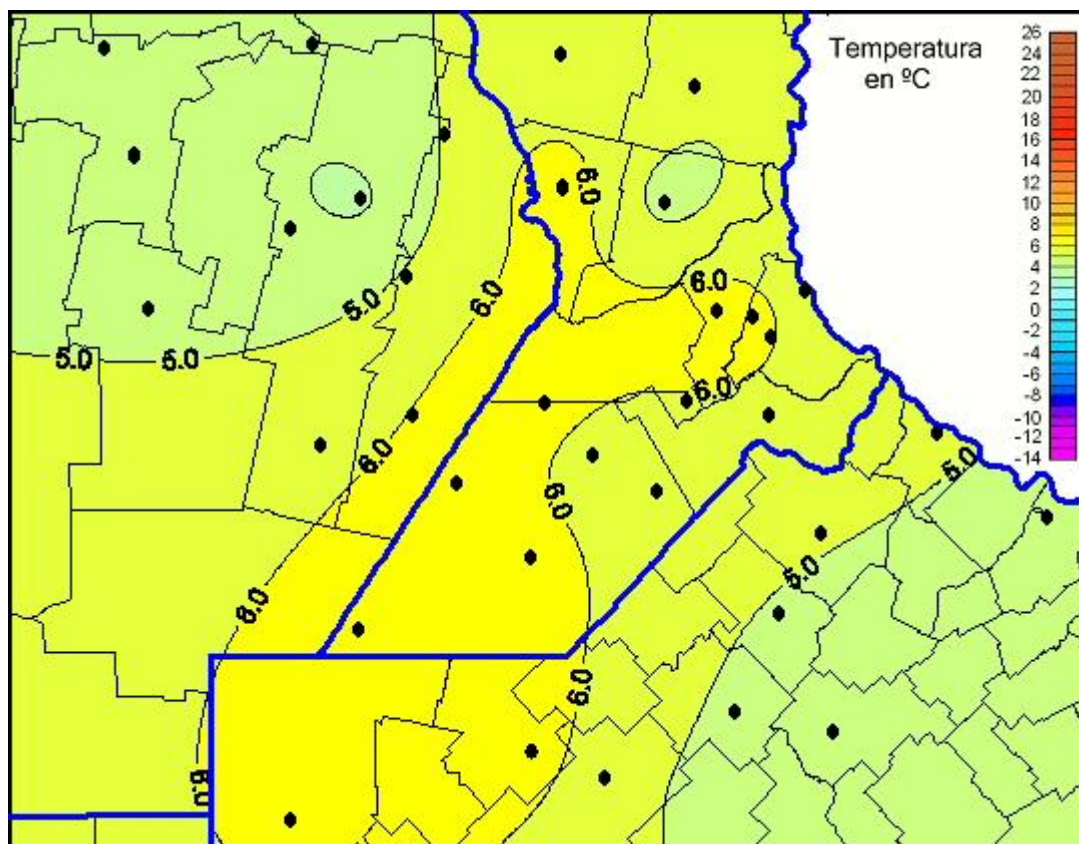

Temperaturas Mínimas

Mapa de temperaturas mínimas de las las últimas 24 horas.
(Desde las 8:00AM hasta las 8:00AM). Se actualiza a las 10:00hs.