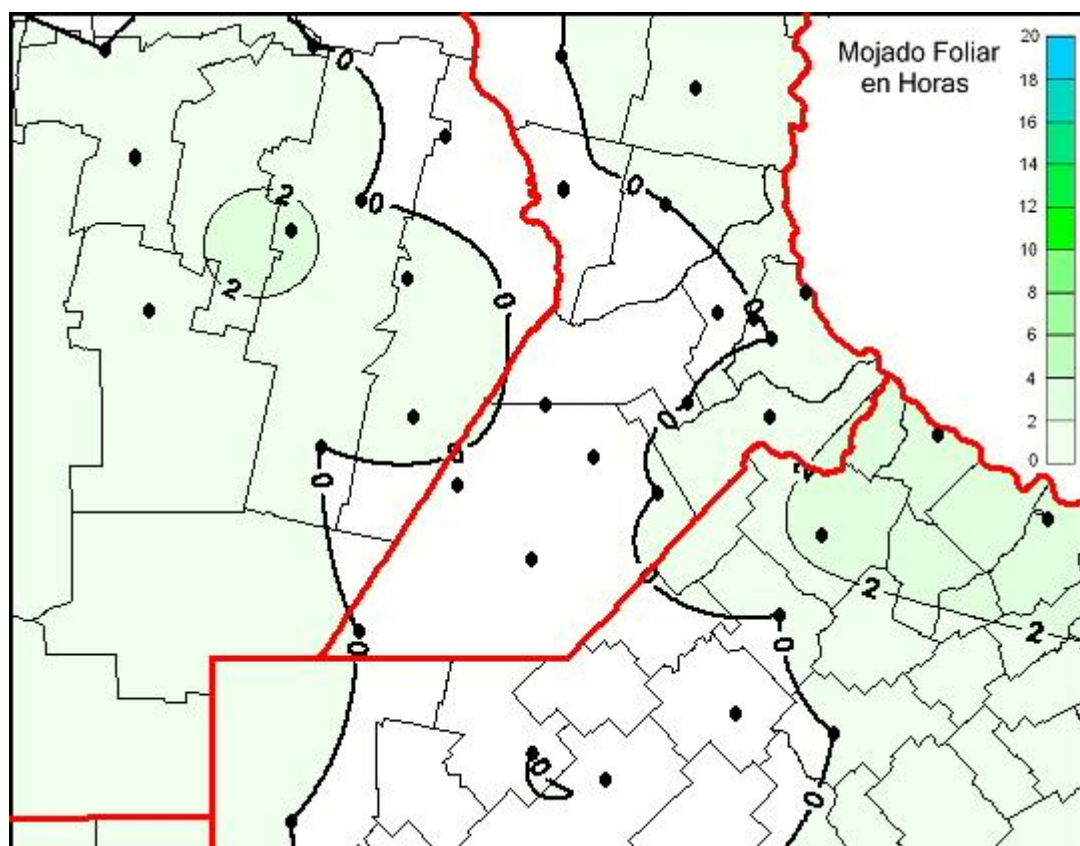

Humedad de Hoja

Mapa de humedad de hoja de las las últimas 24 horas.
(Desde las 8:00AM hasta las 8:00AM). Se actualiza a las 10:00hs.