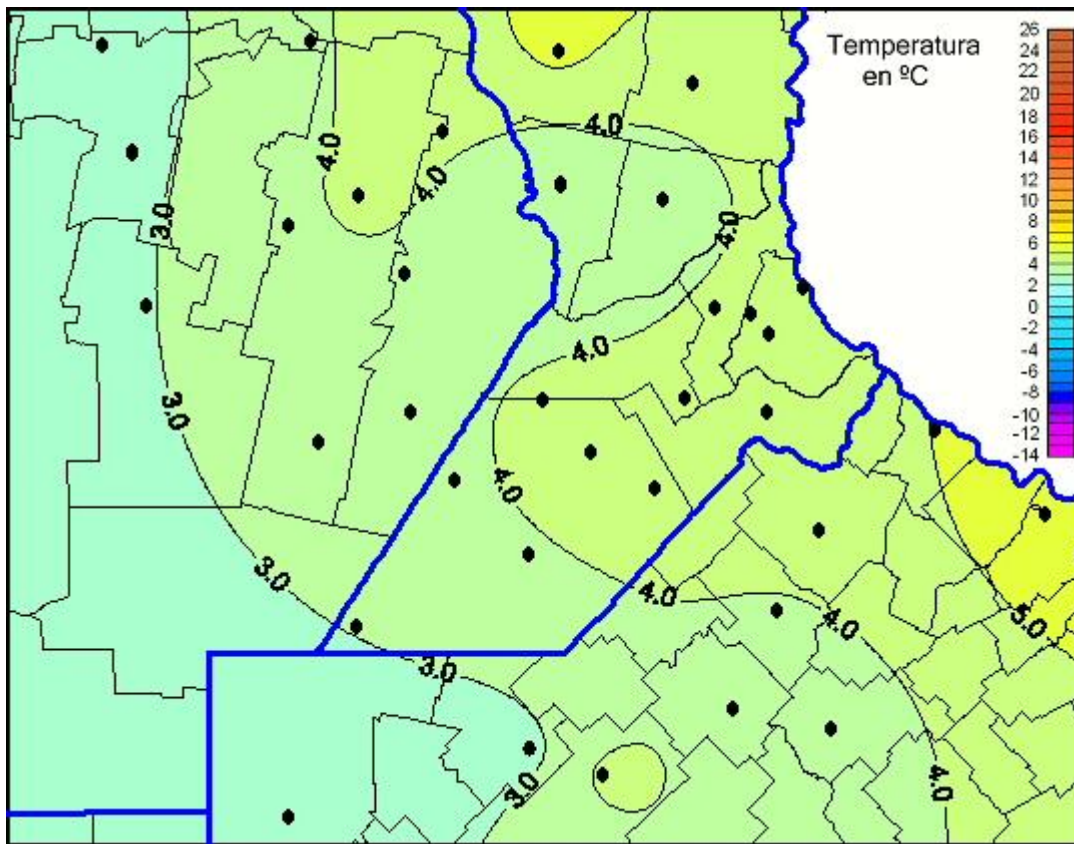

## Temperaturas Mínimas

Mapa de temperaturas mínimas de las las últimas 24 horas.  
(Desde las 8:00AM hasta las 8:00AM). Se actualiza a las 10:00hs.