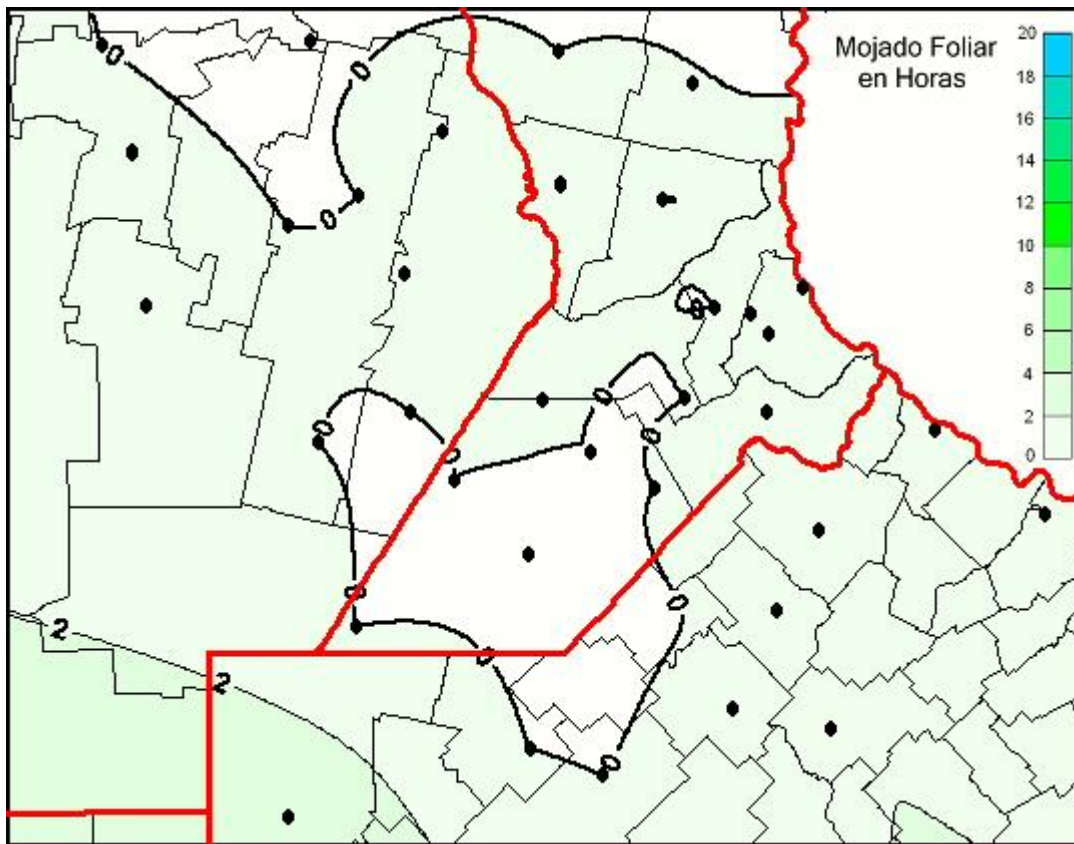

## Humedad de Hoja

Mapa de humedad de hoja de las últimas 24 horas.  
(Desde las 8:00AM hasta las 8:00AM). Se actualiza a las 10:00hs.