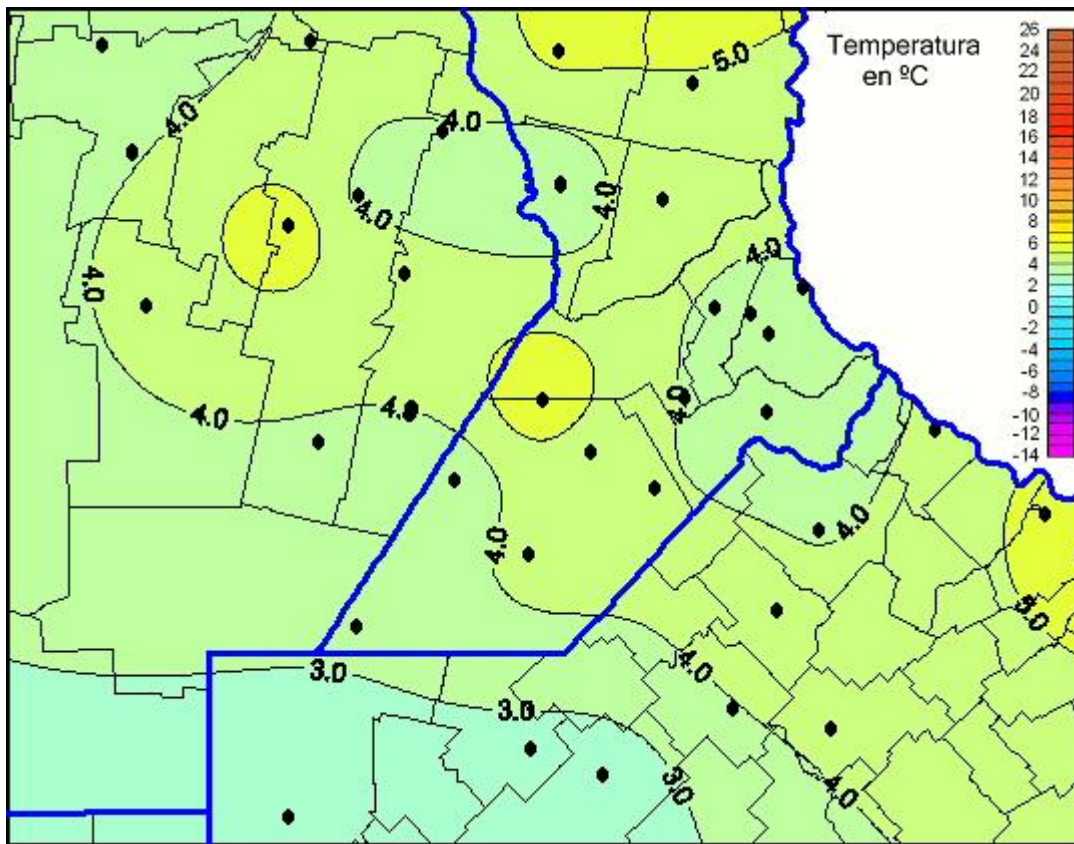

## Temperaturas Mínimas

Mapa de temperaturas mínimas de las las últimas 24 horas.  
(Desde las 8:00AM hasta las 8:00AM). Se actualiza a las 10:00hs.