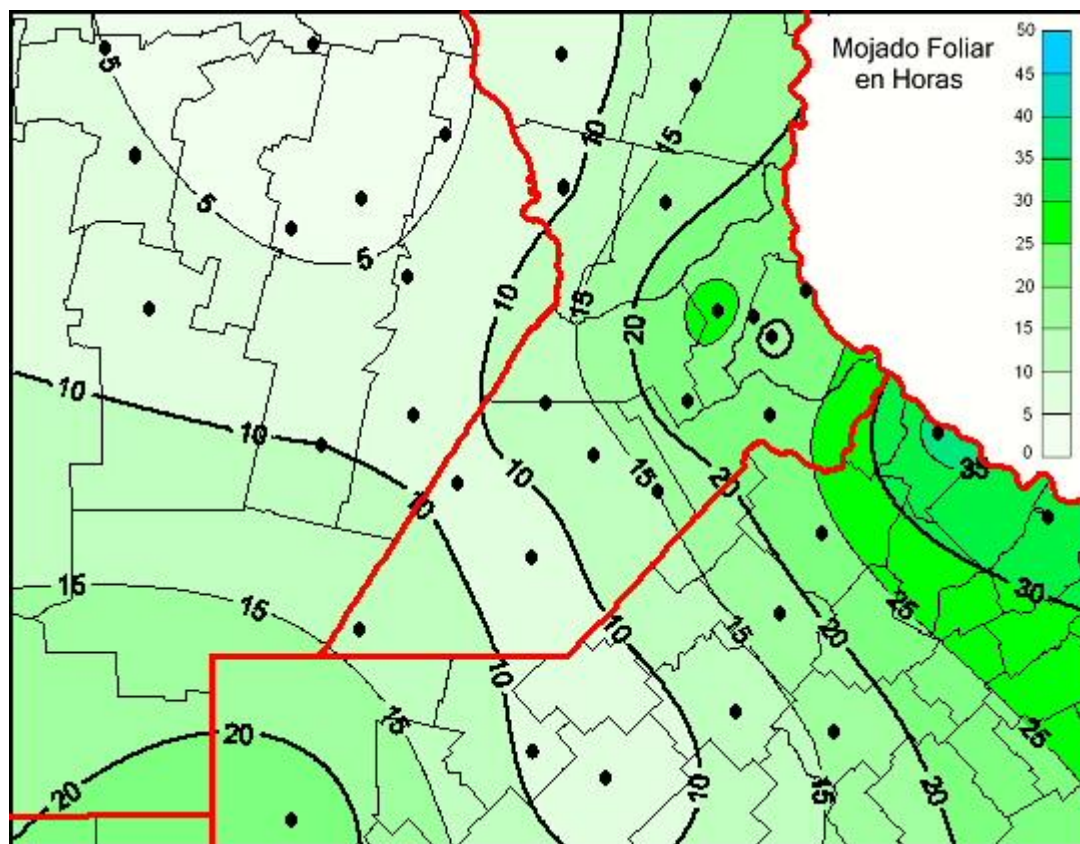

Humedad de Hoja

Mapa de humedad de hoja de las últimas 72 horas.
(Desde las 8:00AM hasta las 8:00AM). Se actualiza a las 10:00hs.