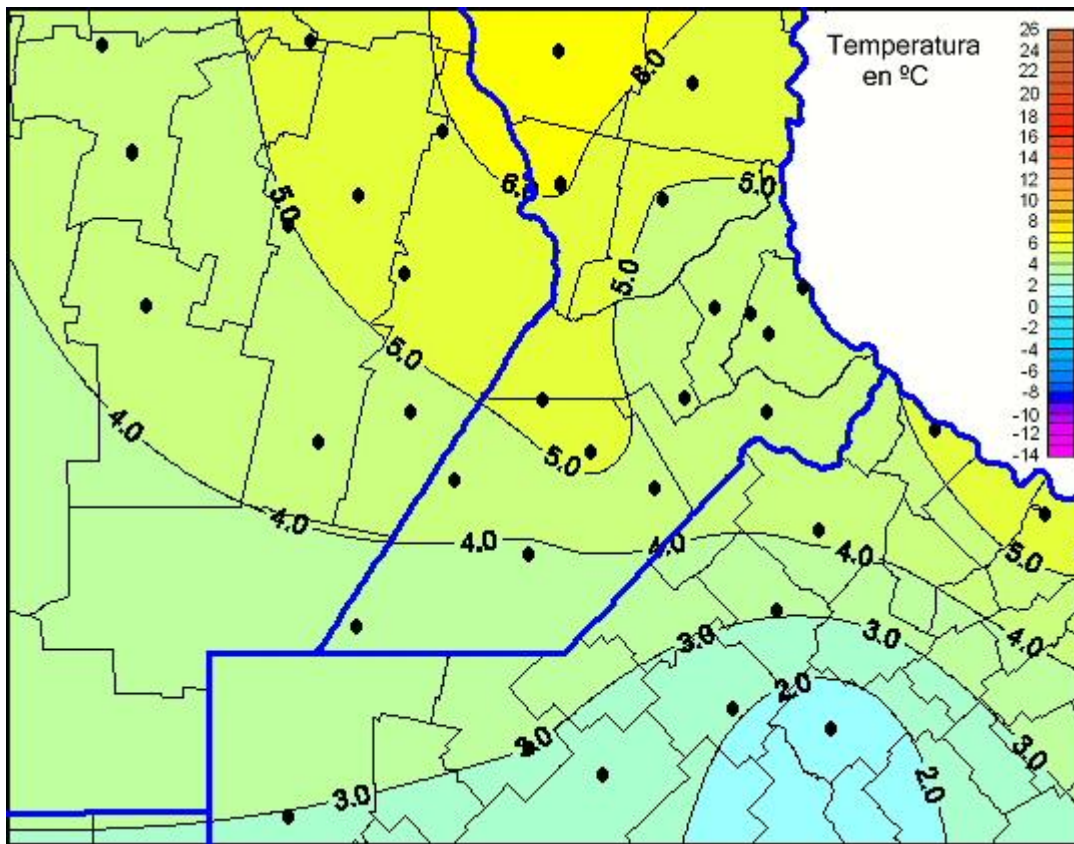

Temperaturas Mínimas

Mapa de temperaturas mínimas de las las últimas 72 horas.
(Desde las 8:00AM hasta las 8:00AM). Se actualiza a las 10:00hs.