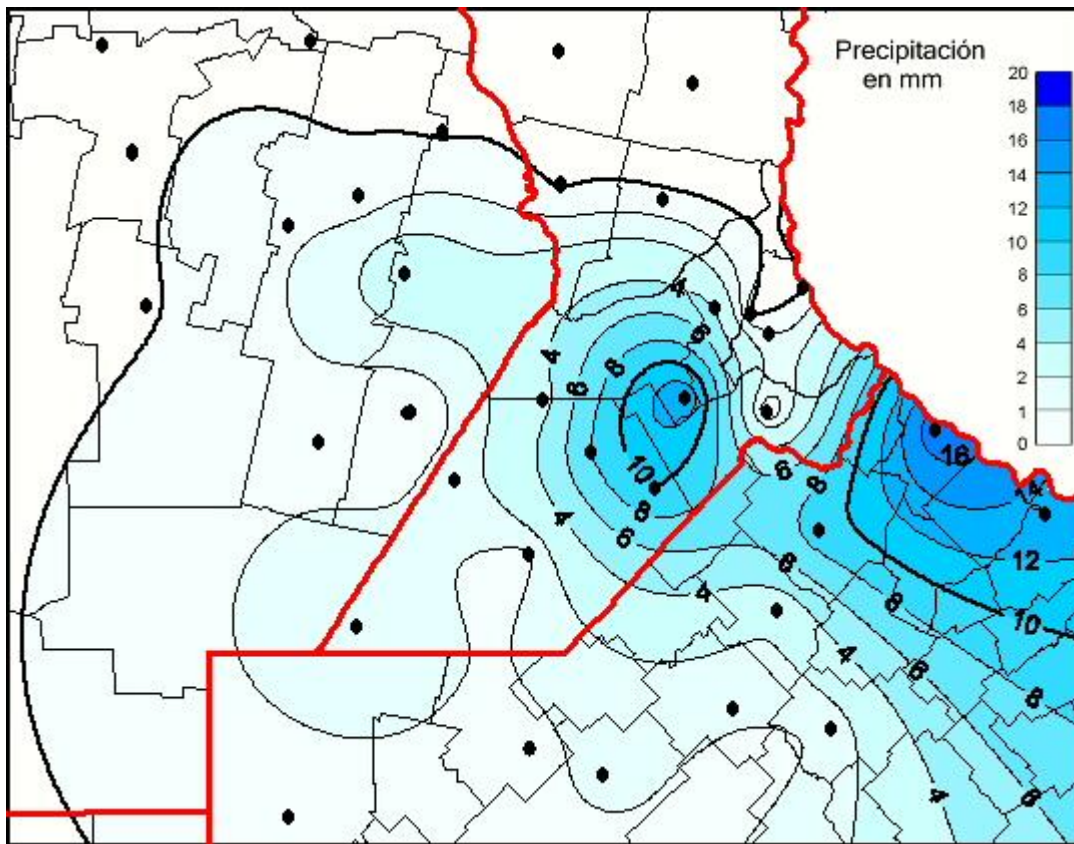

Lluvias

Mapa de precipitación acumulada en las últimas 72 horas.
(Desde las 8:00AM hasta las 8:00AM). Se actualiza a las 10:00hs.