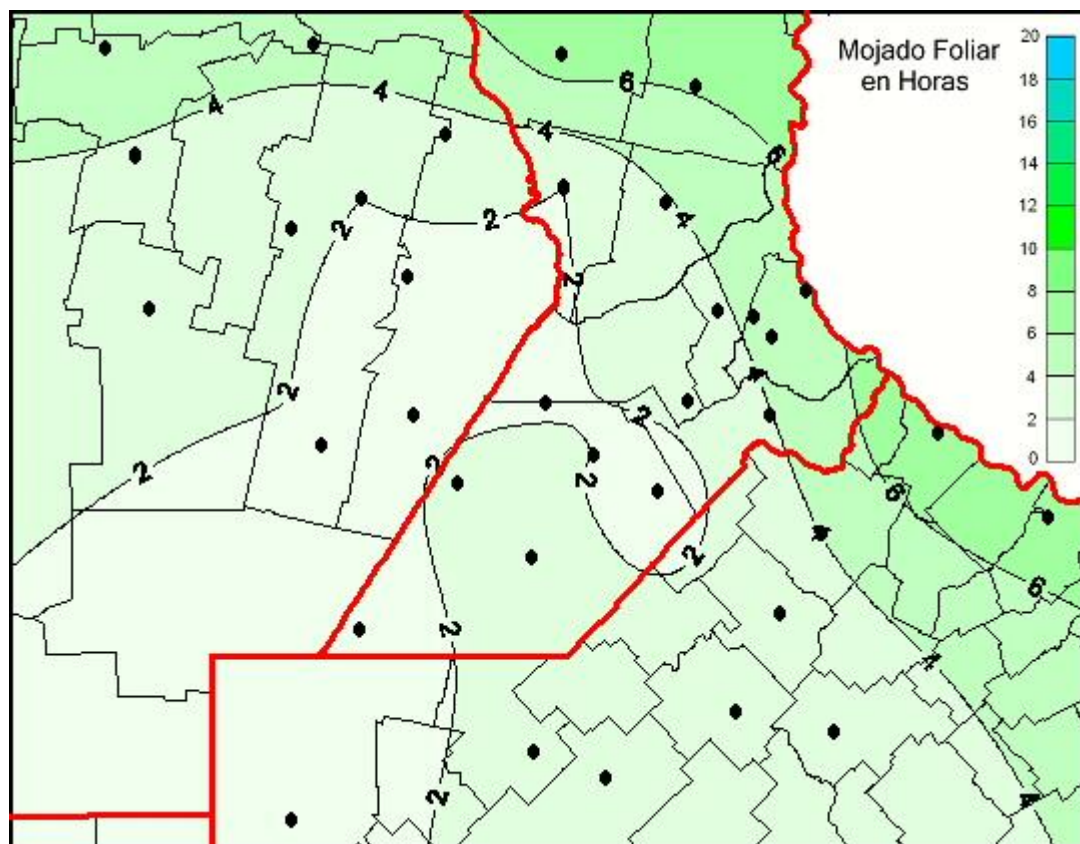

Humedad de Hoja

Mapa de humedad de hoja de las últimas 24 horas.
(Desde las 8:00AM hasta las 8:00AM). Se actualiza a las 10:00hs.