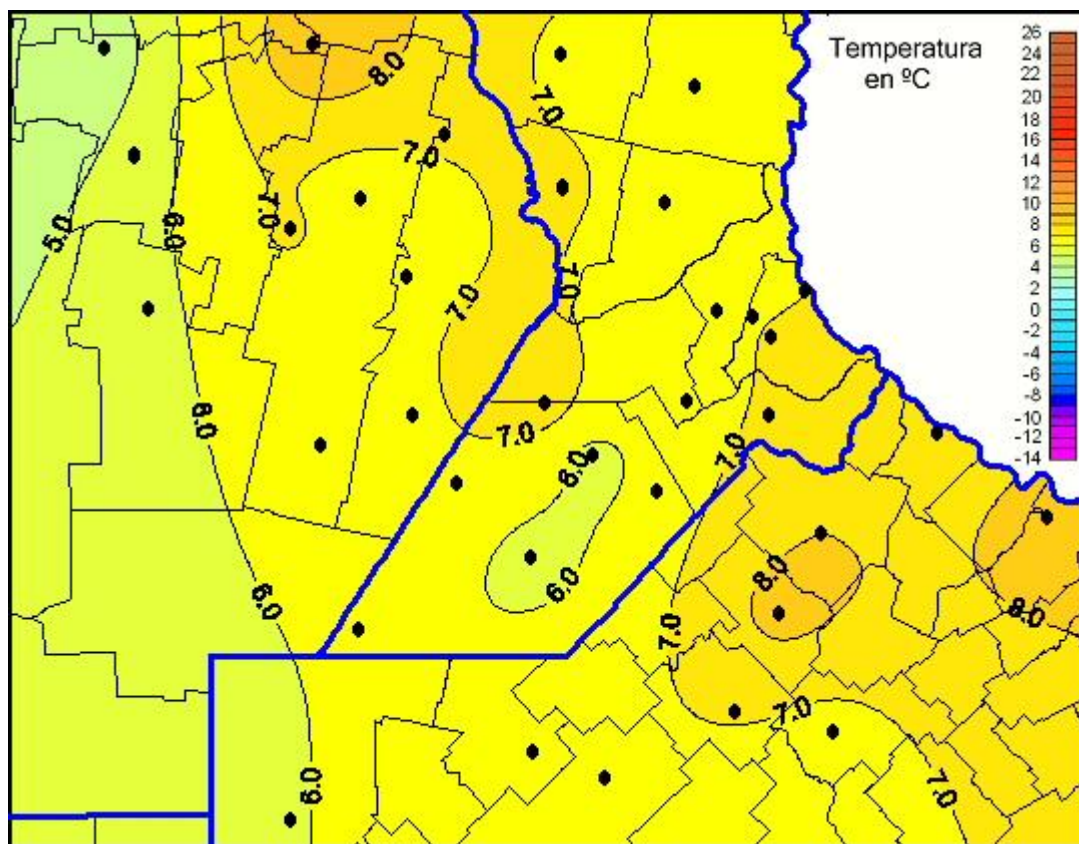

Temperaturas Mínimas

Mapa de temperaturas mínimas de las las últimas 24 horas.
(Desde las 8:00AM hasta las 8:00AM). Se actualiza a las 10:00hs.