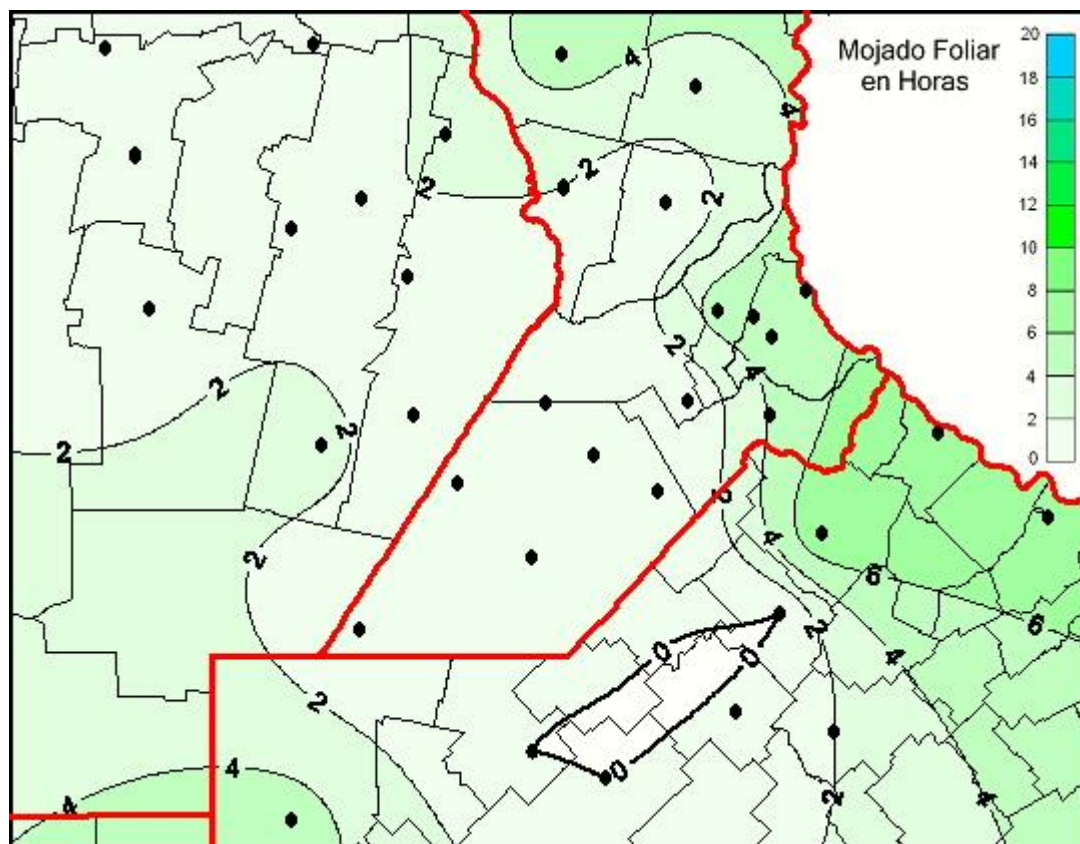

Humedad de Hoja

Mapa de humedad de hoja de las las últimas 24 horas.
(Desde las 8:00AM hasta las 8:00AM). Se actualiza a las 10:00hs.