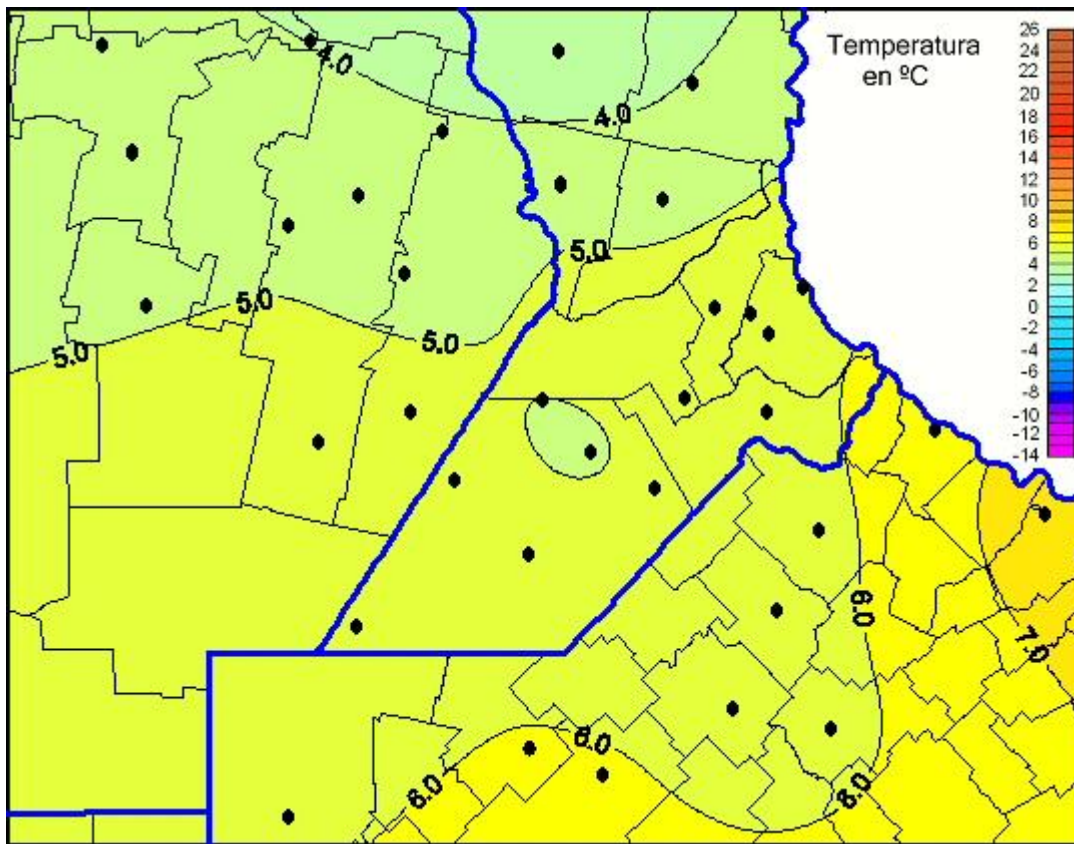

Temperaturas Mínimas

Mapa de temperaturas mínimas de las las últimas 24 horas.
(Desde las 8:00AM hasta las 8:00AM). Se actualiza a las 10:00hs.