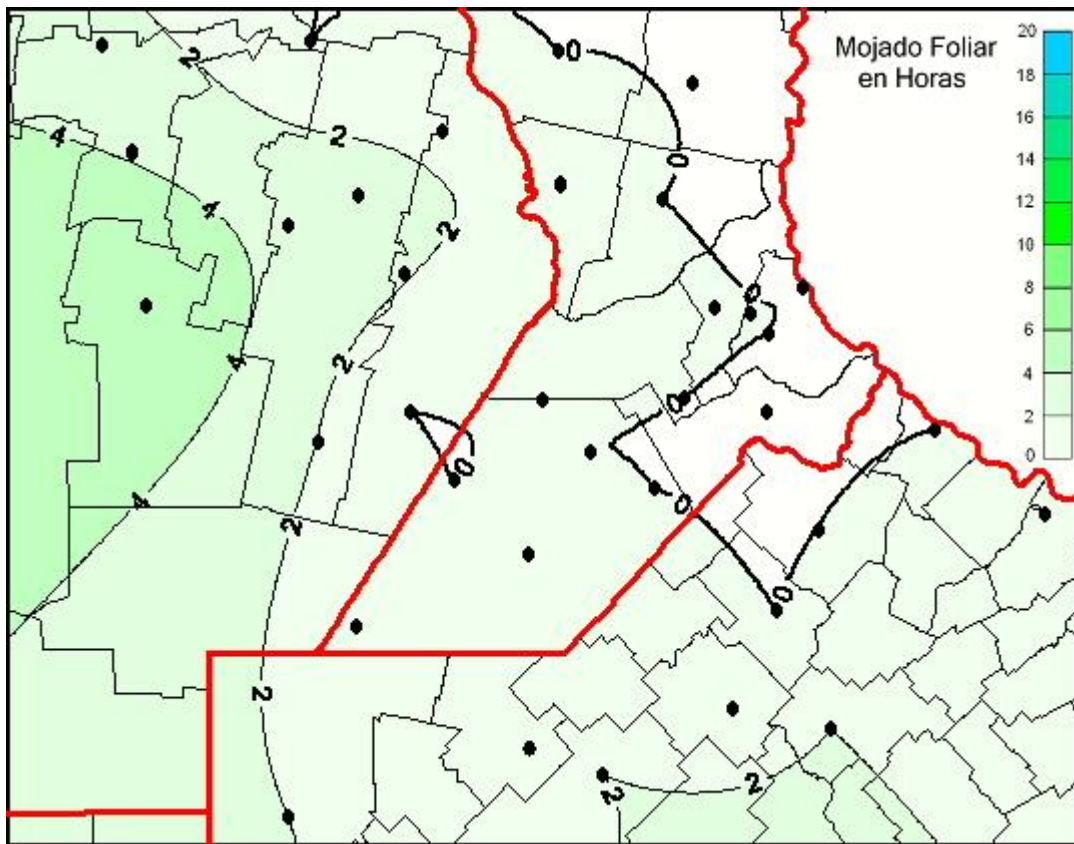

Humedad de Hoja

Mapa de humedad de hoja de las las últimas 24 horas.
(Desde las 8:00AM hasta las 8:00AM). Se actualiza a las 10:00hs.