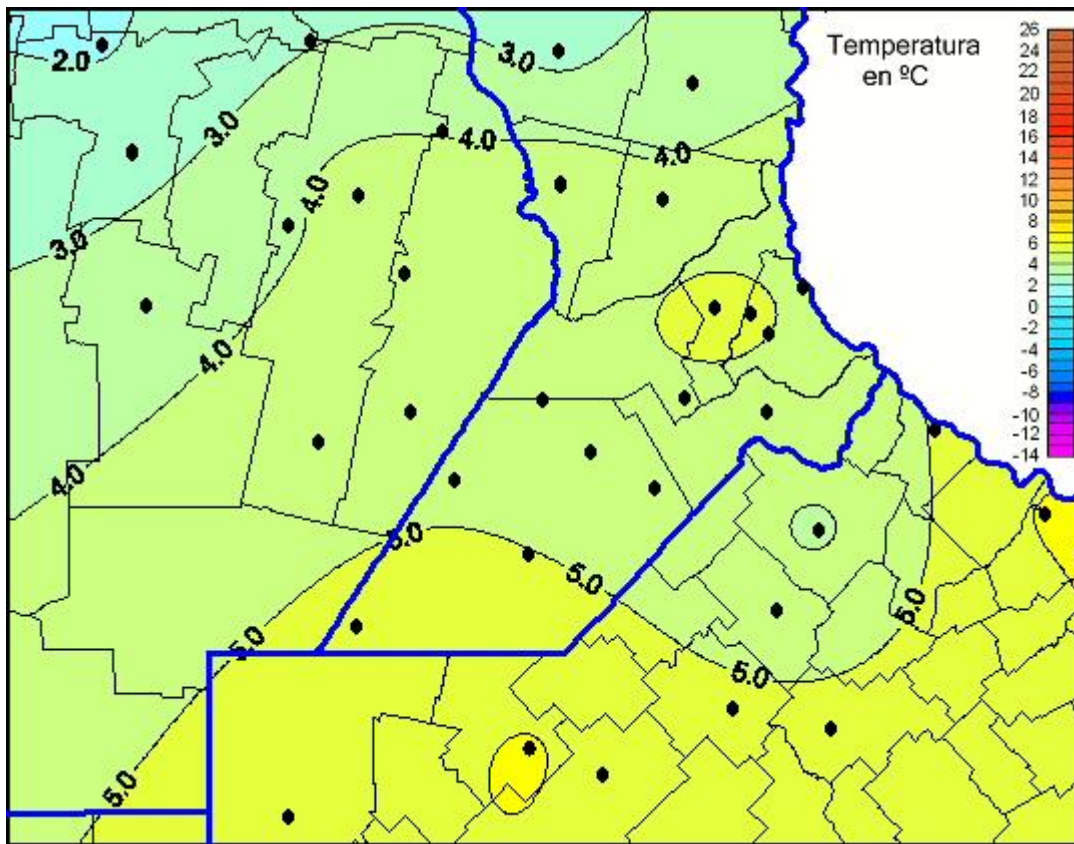

Temperaturas Mínimas

Mapa de temperaturas mínimas de las las últimas 24 horas.
(Desde las 8:00AM hasta las 8:00AM). Se actualiza a las 10:00hs.