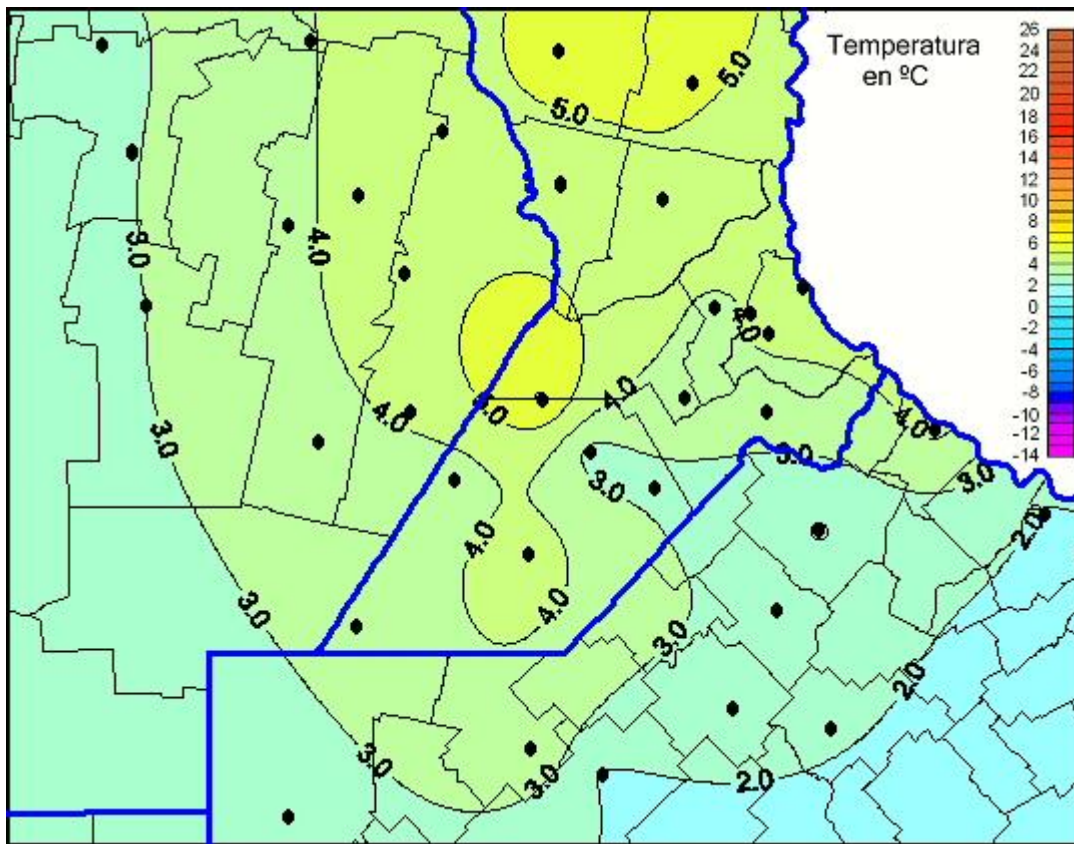

## Temperaturas Mínimas

Mapa de temperaturas mínimas de las las últimas 24 horas.  
(Desde las 8:00AM hasta las 8:00AM). Se actualiza a las 10:00hs.