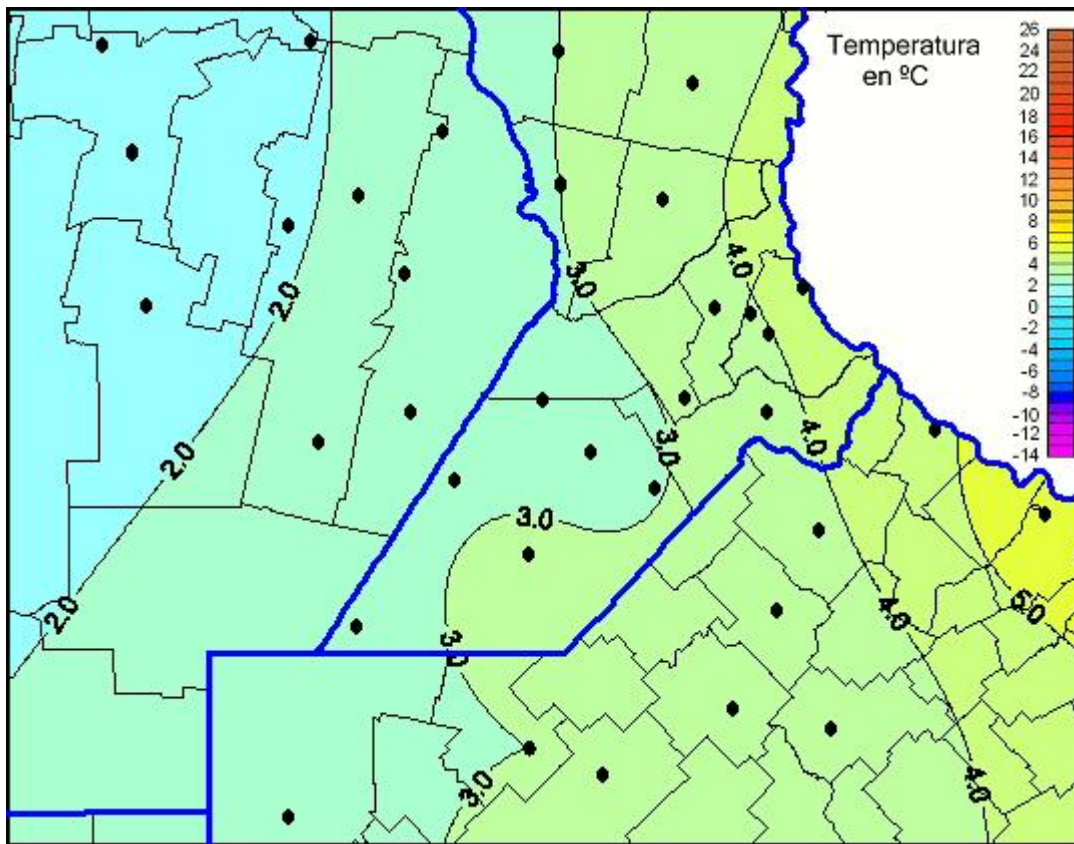

Temperaturas Mínimas

Mapa de temperaturas mínimas de las las últimas 72 horas.
(Desde las 8:00AM hasta las 8:00AM). Se actualiza a las 10:00hs.