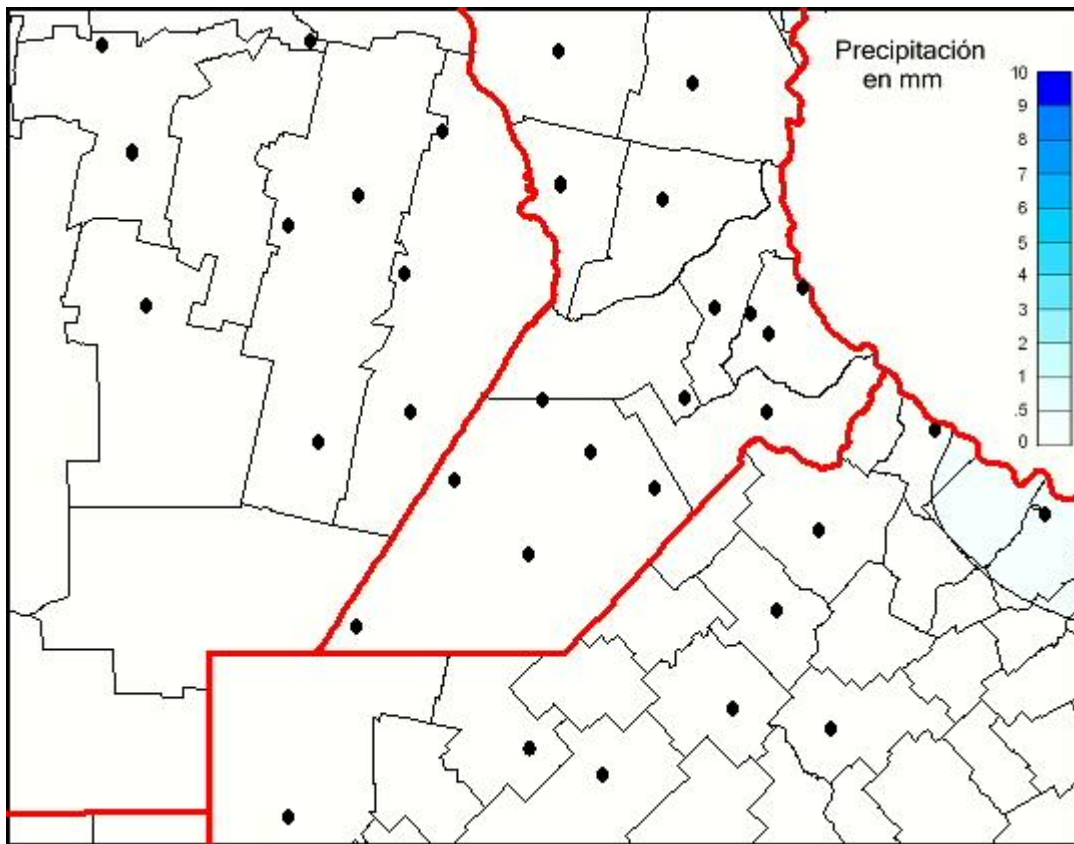

Lluvias

Mapa de precipitación acumulada en las últimas 72 horas.
(Desde las 8:00AM hasta las 8:00AM). Se actualiza a las 10:00hs.