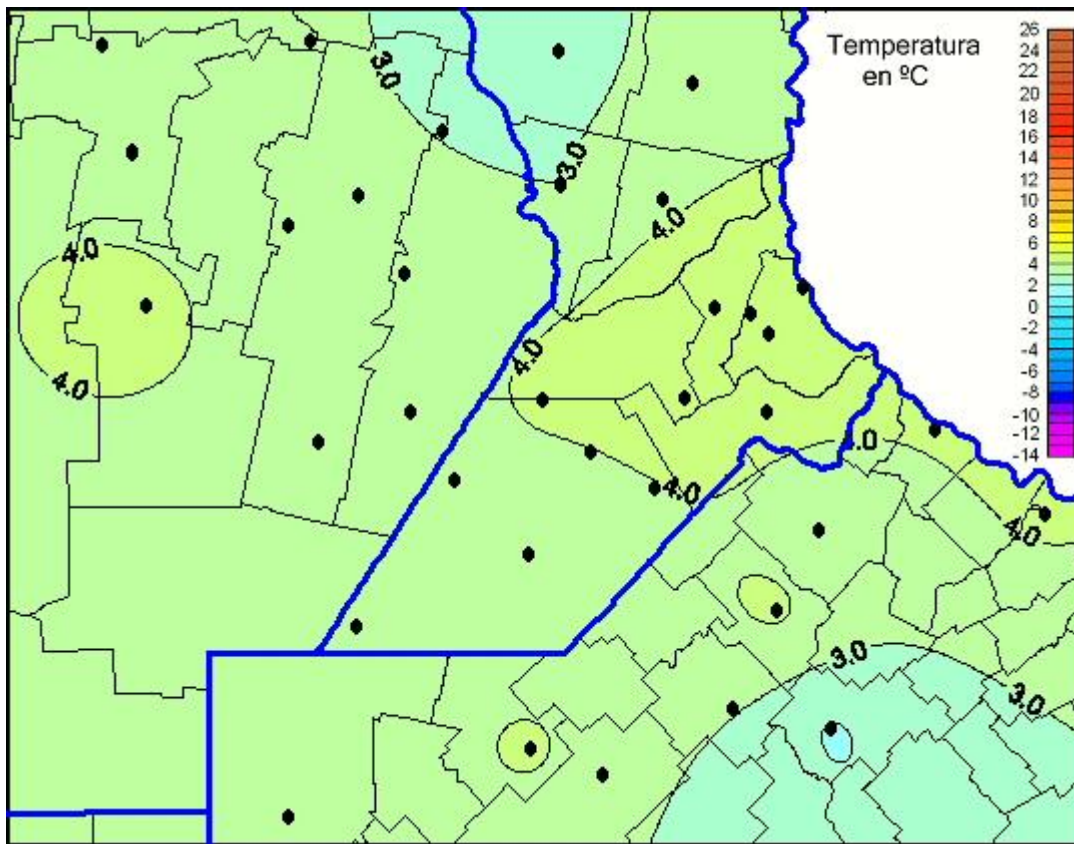

Temperaturas Mínimas

Mapa de temperaturas mínimas de las últimas 24 horas.
(Desde las 8:00AM hasta las 8:00AM). Se actualiza a las 10:00hs.