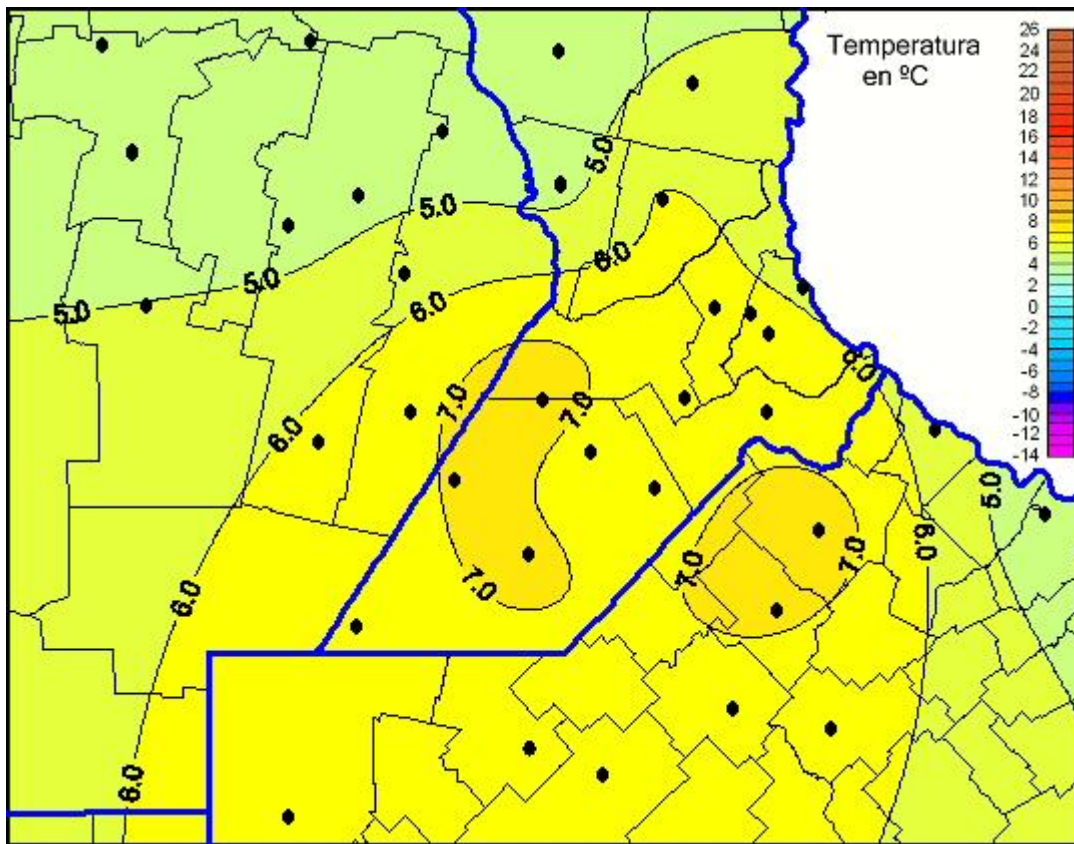

Temperaturas Mínimas

Mapa de temperaturas mínimas de las las últimas 24 horas.
(Desde las 8:00AM hasta las 8:00AM). Se actualiza a las 10:00hs.