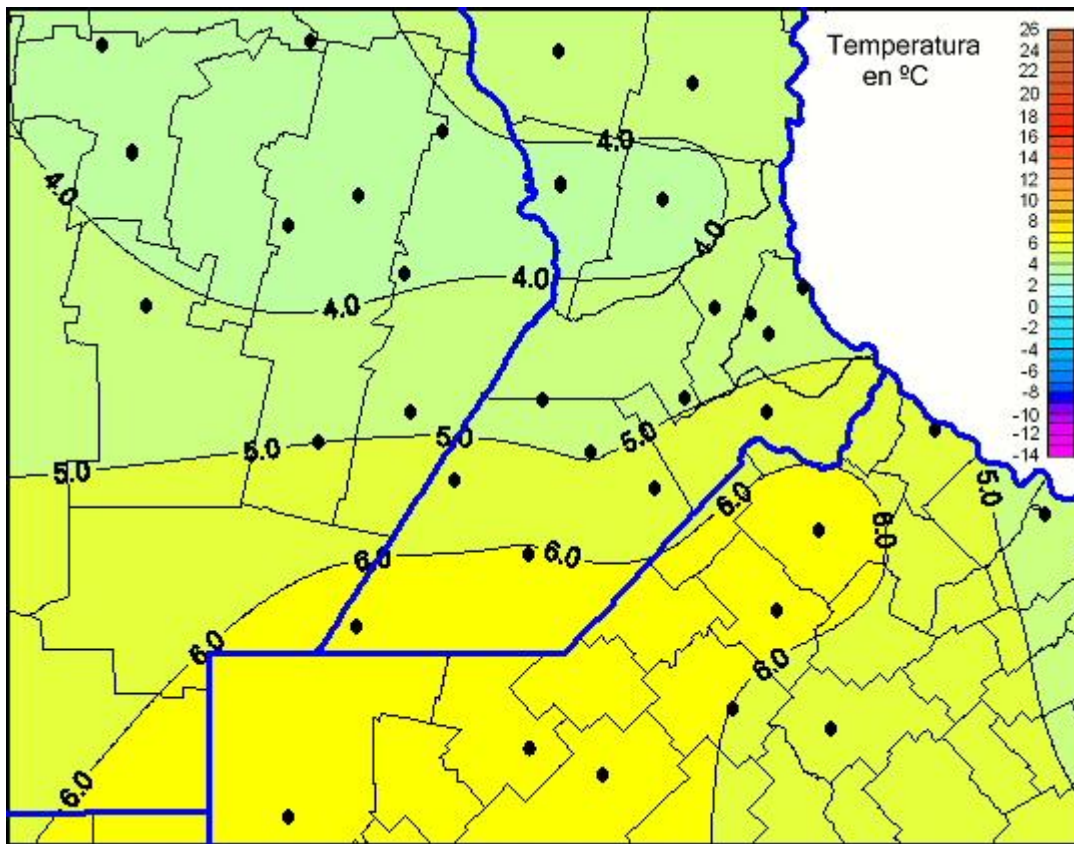

## Temperaturas Mínimas

Mapa de temperaturas mínimas de las las últimas 24 horas.  
(Desde las 8:00AM hasta las 8:00AM). Se actualiza a las 10:00hs.