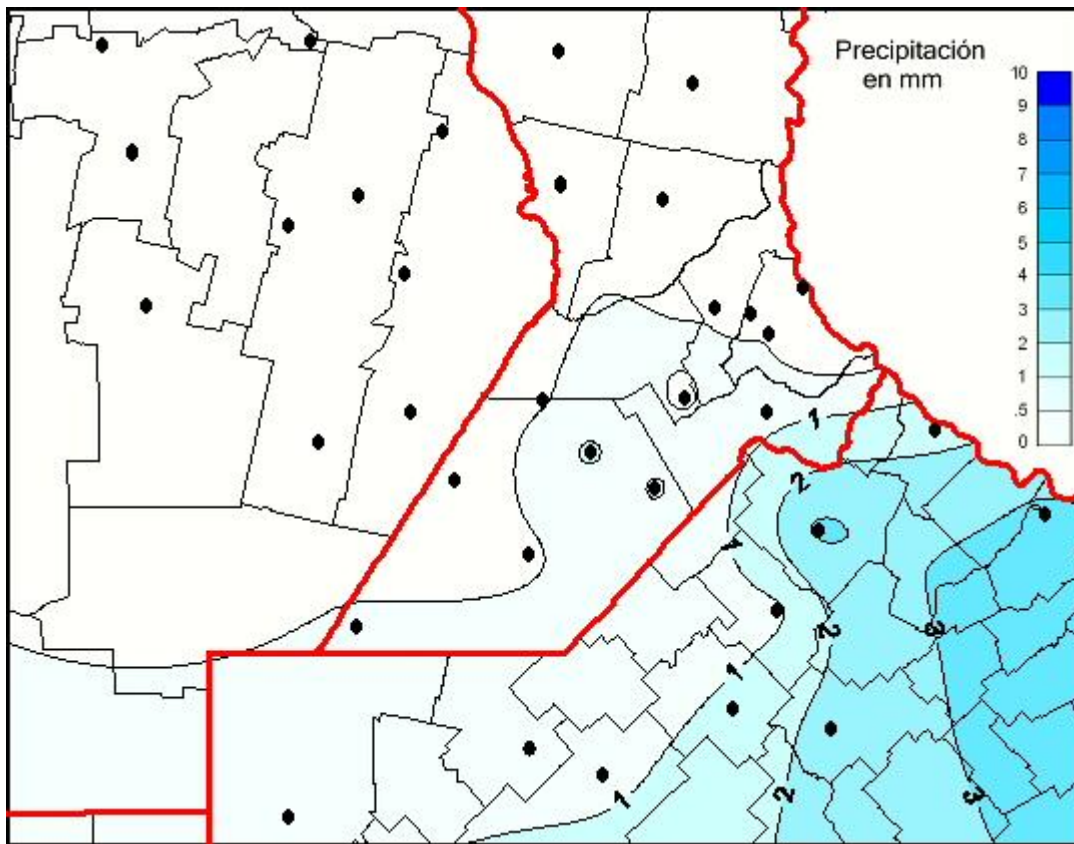

Lluvias

Mapa de precipitación acumulada en las últimas 24 horas.
(Desde las 8:00AM hasta las 8:00AM). Se actualiza a las 10:00hs.