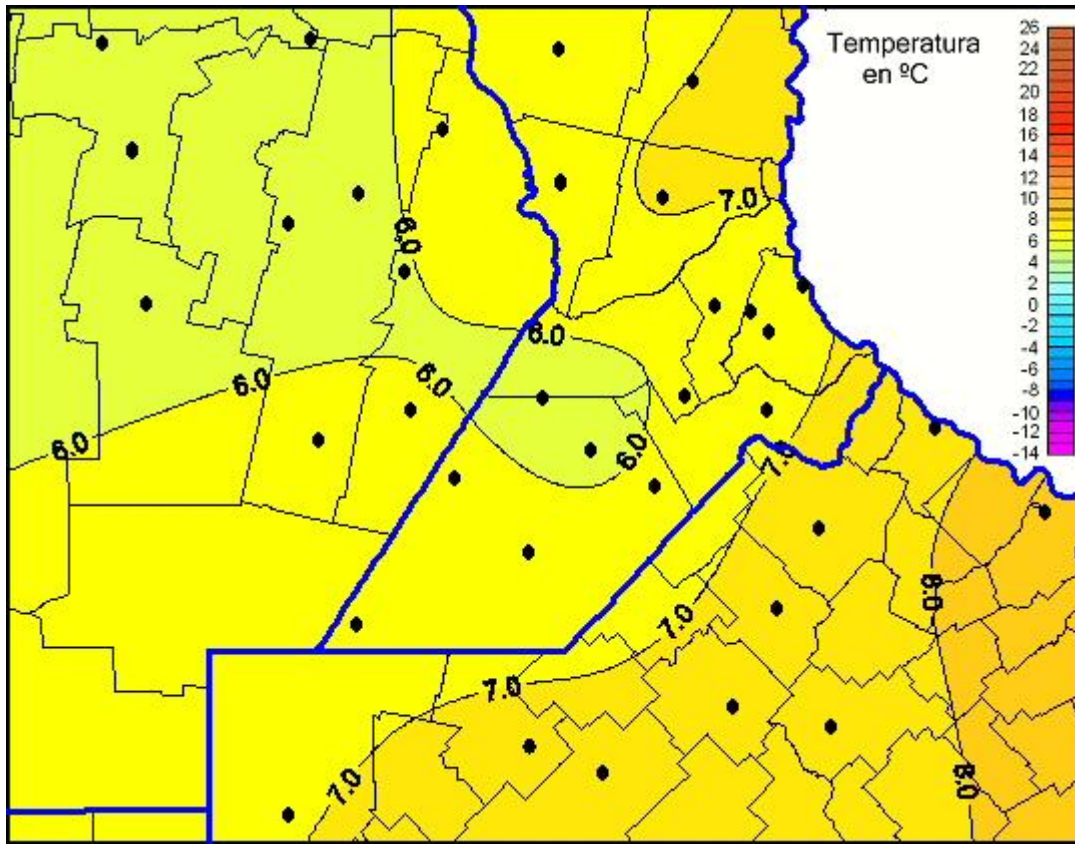

## Temperaturas Mínimas

Mapa de temperaturas mínimas de las las últimas 24 horas.  
(Desde las 8:00AM hasta las 8:00AM). Se actualiza a las 10:00hs.