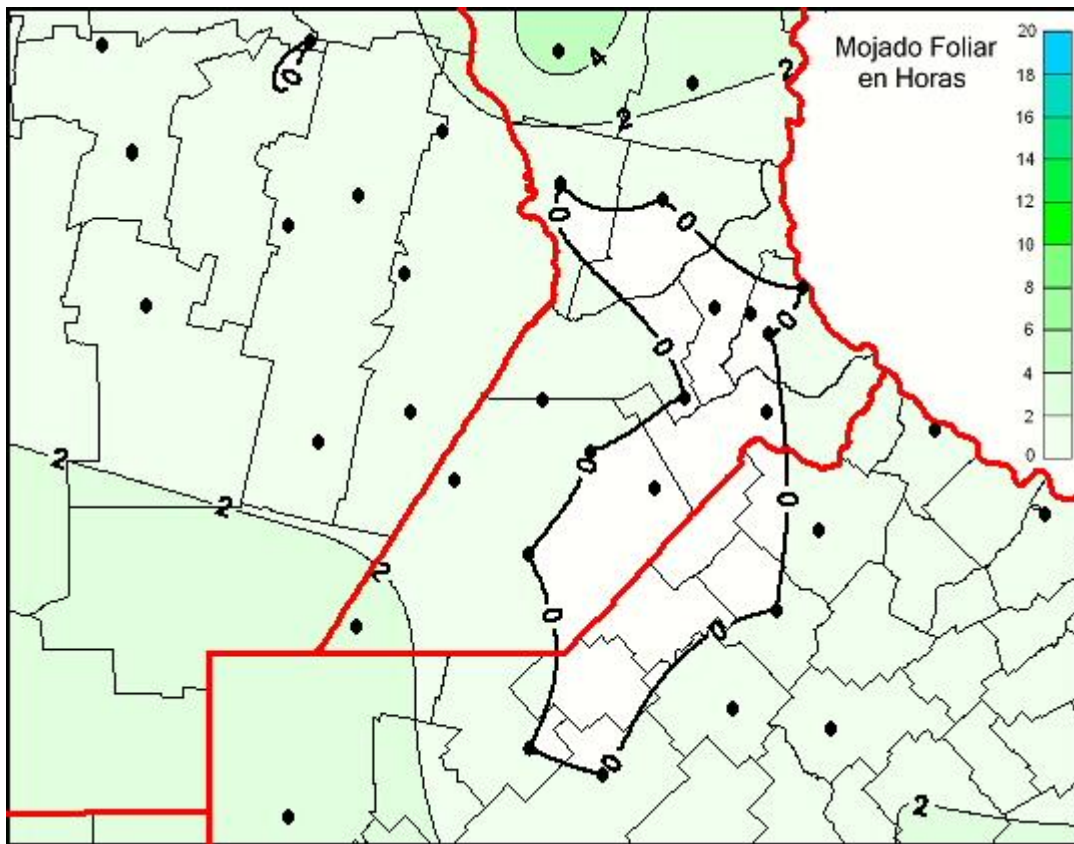

## Humedad de Hoja

Mapa de humedad de hoja de las últimas 72 horas.  
(Desde las 8:00AM hasta las 8:00AM). Se actualiza a las 10:00hs.