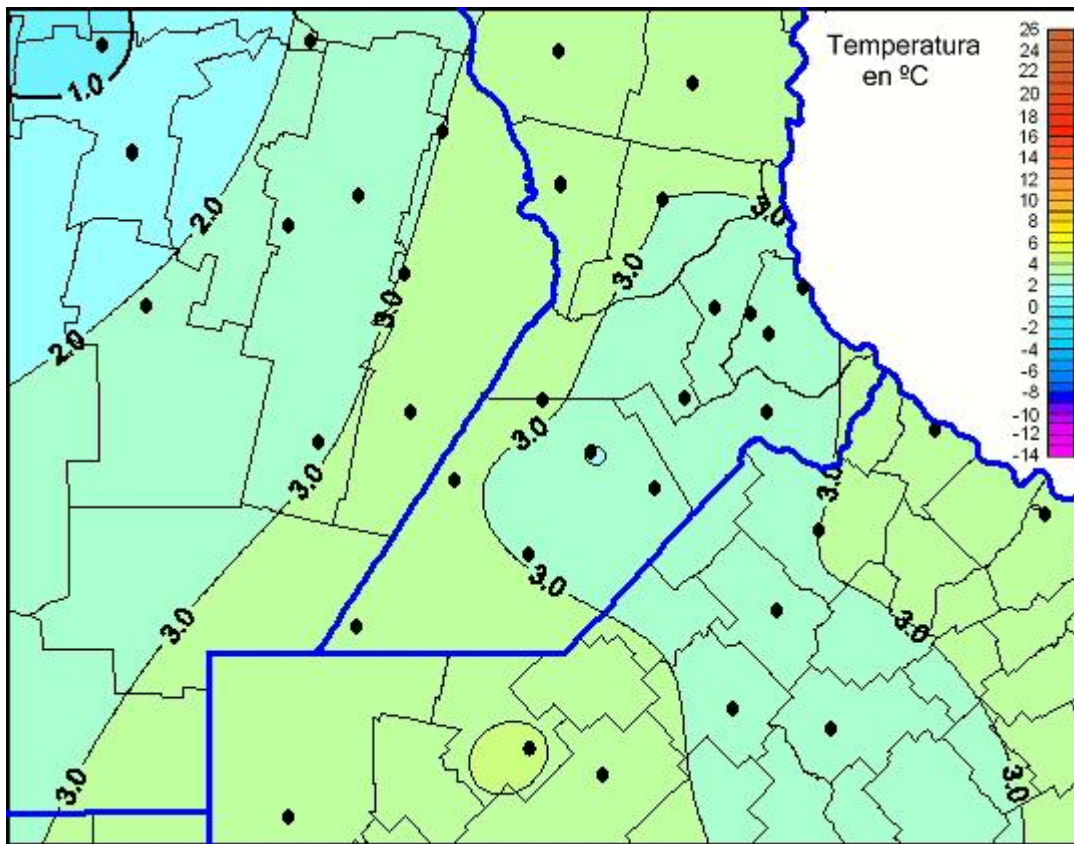

Temperaturas Mínimas

Mapa de temperaturas mínimas de las las últimas 72 horas.
(Desde las 8:00AM hasta las 8:00AM). Se actualiza a las 10:00hs.